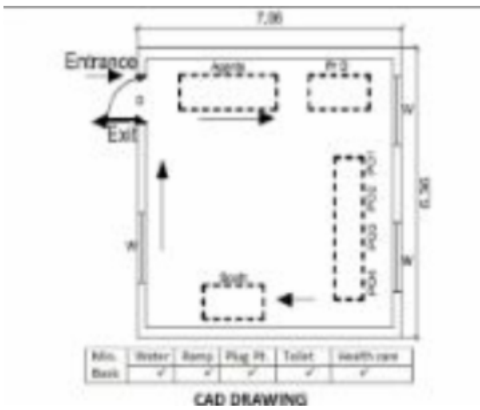

Google Map View

Polling Station Building Front View

Polling Station Front View

Cad View

Key MAP View

1	SOO1643493	பெயர் : மேரி ஸீமாரோஸ் - தந்தையின் பெயர்: பங்கிராஸ் - வீட்டு எண் : 2-60 வயது : 62 பாலினம் : பெண்	Photo is available	2	SOO1643527	பெயர் : வினிஷ் - தந்தையின் பெயர்: பங்கிராஸ் - வீட்டு எண் : 2-60 வயது : 33 பாலினம் : ஆண்	Photo is available	3	SOO1337211	பெயர் : தமிழரசி - கணவர் பெயர்: பிராங்கிளின் ஜான்சன் - வீட்டு எண் : 3-115B வயது : 57 பாலினம் : பெண்	Photo is available
4	SOO1876432	பெயர் : விஜிலா - தந்தையின் பெயர்: ராஜேஷ் - வீட்டு எண் : 3-119 வயது : 40 பாலினம் : பெண்	Photo is available	5	KVF2530046	பெயர் : புருஸ்வளன் தந்தையின் பெயர்: அந்தோணிமுத்து - வீட்டு எண் : 11/28 ஹெச் வயது : 43 பாலினம் : ஆண்	Photo is available	6	SOO1336924	பெயர் : மரிய லூயிஸ் - தந்தையின் பெயர்: தேவசகாயம் - வீட்டு எண் : 12 வயது : 58 பாலினம் : ஆண்	Photo is available
7	SOO1336932	பெயர் : செலின் சாந்தி - கணவர் பெயர்: மரிய லூயிஸ் - வீட்டு எண் : 12 வயது : 54 பாலினம் : பெண்	Photo is available	8	SOO1336940	பெயர் : பிரபாவதி தந்தையின் பெயர்: சண்முக ஆசாரி வீட்டு எண் : 12 வயது : 32 பாலினம் : ஆண்	Photo is available	9	SOO1923630	பெயர் : ஜார்ஜ் மிக்கேல் - தந்தையின் பெயர்: ஞான பிரகாசம் - வீட்டு எண் : 12 வயது : 28 பாலினம் : ஆண்	Photo is available
10	SOO1876622	பெயர் : லுக்குடுவின் ஏசுதாசன் - தந்தையின் பெயர்: மரியஏசு அடிமை - வீட்டு எண் : 12-1 வயது : 56 பாலினம் : ஆண்	Photo is available	11	SOO2967289	பெயர் : அருள் ராணி கணவர் பெயர்: லுக்குடுவின் ஏசுதாசன் வீட்டு எண் : 12 1 1 வயது : 49 பாலினம் : பெண்	Photo is available	12	SOO2967263	பெயர் : விவின் ரினோடியா தந்தையின் பெயர்: லுக்குடுவின் ஏசுதாசன் வீட்டு எண் : 12 1 1 வயது : 24 பாலினம் : பெண்	Photo is available
13	SOO1876234	பெயர் : ஜஸ்டின் சில்வேரியூஸ் - தந்தையின் பெயர்: யேசுதாசன் - வீட்டு எண் : 12-2A வயது : 57 பாலினம் : ஆண்	Photo is available	14	SOO1876242	பெயர் : சகாய சாந்தி - கணவர் பெயர்: ஜஸ்டின் சில்வேரியூஸ் - வீட்டு எண் : 12-2A வயது : 55 பாலினம் : பெண்	Photo is available	15	SOO2053619	பெயர் : ஆன்சிலின் ஸ்டெபின் தந்தையின் பெயர்: ஜஸ்டின் சில்வேரியூஸ் வீட்டு எண் : 12-2A வயது : 27 பாலினம் : ஆண்	Photo is available
16	SOO3178498	பெயர் : ஆன்லின் பிளஸ்ஸி ஜ தந்தையின் பெயர்: ஜஸ்டின் சில்வேரியூஸ் வீட்டு எண் : 12/2ஏ வயது : 21 பாலினம் : பெண்	Photo is available	17	SOO2062644	பெயர் : சகாய சாம் ரூபன் தந்தையின் பெயர்: சகாய சாம் ரூபன் வீட்டு எண் : 12-2B வயது : 53 பாலினம் : ஆண்	Photo is available	18	SOO2967248	பெயர் : ஆஸ்மி ரூபினா தந்தையின் பெயர்: சகாய சாம் ரூபன் வீட்டு எண் : 12 2பி வயது : 23 பாலினம் : பெண்	Photo is available
19	KVF1996230	பெயர் : ரோசரி கணவர் பெயர்: சகாயசாம்ரூபன் - வீட்டு எண் : 12-2-B வயது : 44 பாலினம் : பெண்	Photo is available	20	SOO2134633	பெயர் : மெர்சி ஜெய ராணி கணவர் பெயர்: பிரகாஷ் ஸ்டாலின் வீட்டு எண் : 12-2பி1 வயது : 47 பாலினம் : பெண்	Photo is available	21	KVF3101607	பெயர் : பிரகாஷ்ஸ்டாலின் தந்தையின் பெயர்: ஞானபிரகாசம் - வீட்டு எண் : 12-2C வயது : 49 பாலினம் : ஆண்	Photo is available
22	KVF3101623	பெயர் : ஜெலஸ்டின் தந்தையின் பெயர்: அம்புறோஸ் வீட்டு எண் : 12-3/2 வயது : 67 பாலினம் : ஆண்	Photo is available	23	SOO2770642	பெயர் : ஜாக்குலின் கணவர் பெயர்: ஜெலஸ்டின் - வீட்டு எண் : 12-3/2 வயது : 59 பாலினம் : பெண்	Photo is available	24	SOO1529817	பெயர் : ஜெ ஜெனிஷ் ராஜா - தந்தையின் பெயர்: ஜெலஸ்டின் - வீட்டு எண் : 12-3-2 வயது : 31 பாலினம் : ஆண்	Photo is available
25	SOO3141041	பெயர் : ஜெ ஆக்னல் ஜென்ஸிலின் தந்தையின் பெயர்: அ ஜெலஸ்டின் வீட்டு எண் : 12-3/2 வயது : 21 பாலினம் : பெண்	Photo is available	26	SOO1804905	பெயர் : ஸீமா றோஸ் - கணவர் பெயர்: தாமஸ் செல்லத்துரை - வீட்டு எண் : 12-3A வயது : 55 பாலினம் : பெண்	Photo is available	27	SOO3251493	பெயர் : ரா.ஆரோக்கிய செளமி தாயின் பெயர்: ரா.ஞானசெல்வம் வீட்டு எண் : 12-3ஏ வயது : 34 பாலினம் : பெண்	Photo is available
28	SOO1804897	பெயர் : தாமஸ் செல்லத்துரை - தந்தையின் பெயர்: அந்தோணி - வீட்டு எண் : 12-3B வயது : 60 பாலினம் : ஆண்	Photo is available	29	SOO3228632	பெயர் : ஷெரில் தா மேரியோ தந்தையின் பெயர்: தாமஸ் செல்லத்துரை வீட்டு எண் : 12-3பி-1 வயது : 20 பாலினம் : பெண்	Photo is available	30	SOO3331519	பெயர் : ஜா சுஜில் தந்தையின் பெயர்: ஜான் செல்வராஜ் வீட்டு எண் : 12/3சி வயது : 34 பாலினம் : பெண்	Photo is available