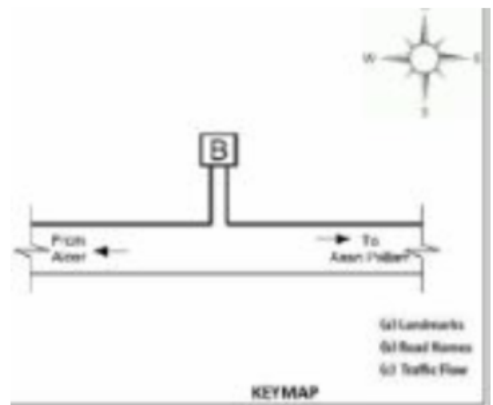

Cad View

Key MAP View