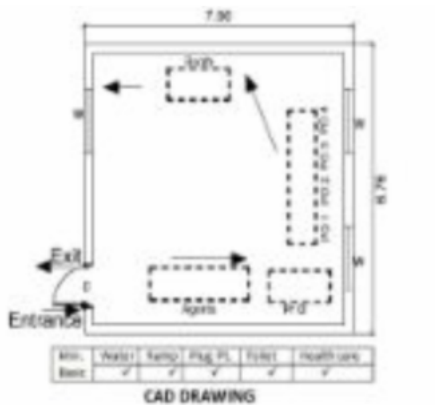

Google Map View

Polling Station Building Front View

Polling Station Front View

Cad View

Key MAP View

<p># 1</p> <p>SOO1254101</p> <p>பெயர் : சுமிதா முத்தையா தந்தையின் பெயர்: முத்தையா - வீட்டு எண் : க/பெ.சுஜித் குமார்,14/88,இந்திரா தெரு வயது : 36 பாலினம் : பெண்</p> <p>Photo is available</p>	<p>2</p> <p>SOO2111375</p> <p>பெயர் : விங்கேஸ்வரி தந்தையின் பெயர்: ராமலிங்கம் வீட்டு எண் : 4-84 வயது : 27 பாலினம் : பெண்</p> <p>Photo is available</p>	<p>3</p> <p>SOO1961747</p> <p>பெயர் : அஜிதகலா - கணவர் பெயர்: ஆன்டனி - வீட்டு எண் : 7-140-A வயது : 43 பாலினம் : பெண்</p> <p>Photo is available</p>
<p>4</p> <p>SOO3011996</p> <p>பெயர் : சுபிதா கணவர் பெயர்: கணேஷ் வீட்டு எண் : 10-20 வயது : 28 பாலினம் : பெண்</p> <p>Photo is available</p>	<p>5</p> <p>SOO3064466</p> <p>பெயர் : அமிஷா தந்தையின் பெயர்: ஜார்ஜ் ஸ்டீபன் வீட்டு எண் : 12-84டி வயது : 26 பாலினம் : பெண்</p> <p>Photo is available</p>	<p>6</p> <p>SOO3064474</p> <p>பெயர் : ஆஷிஸ் வளன் தந்தையின் பெயர்: ஜார்ஜ் ஸ்டீபன் வீட்டு எண் : 12-84டி வயது : 23 பாலினம் : ஆண்</p> <p>Photo is available</p>
<p>7</p> <p>SOO1927458</p> <p>பெயர் : பார்த்தீபன் - தந்தையின் பெயர்: சுயம்பு - வீட்டு எண் : 12/99 ஏ வயது : 28 பாலினம் : ஆண்</p> <p>Photo is available</p>	<p>8</p> <p>SOO3221835</p> <p>பெயர் : ஷானு விஷால் தந்தையின் பெயர்: சுயம்பு சுயம்பு வீட்டு எண் : 12/99ஏ வயது : 20 பாலினம் : ஆண்</p> <p>Photo is available</p>	<p>9</p> <p>SOO1644004</p> <p>பெயர் : கிளாரன்ஸ் மயினா - தந்தையின் பெயர்: ஜார்ஜ் ஹென்றி - வீட்டு எண் : 12-164A வயது : 30 பாலினம் : பெண்</p> <p>Photo is available</p>
<p>10</p> <p>SOO2090009</p> <p>பெயர் : றோஸ் ஜெனிபர் கணவர் பெயர்: ஜோசப் ஆன்றனி வீட்டு எண் : 12-164பி வயது : 38 பாலினம் : பெண்</p> <p>Photo is available</p>	<p>11</p> <p>SOO1644012</p> <p>பெயர் : அனிஷ் - தந்தையின் பெயர்: டேனியல் தர்மராஜ் வீட்டு எண் : 13-1A2 வயது : 30 பாலினம் : ஆண்</p> <p>Photo is available</p>	<p>12</p> <p>SOO1063270</p> <p>பெயர் : ஆனந்தகுமார் - தந்தையின் பெயர்: ராஜரெத்தினம் - வீட்டு எண் : 13-6 வயது : 34 பாலினம் : ஆண்</p> <p>Photo is available</p>
<p>13</p> <p>SOO3020716</p> <p>பெயர் : சுகன்யா தந்தையின் பெயர்: ராதாகிருஷ்ணன் வீட்டு எண் : 13-9A வயது : 23 பாலினம் : பெண்</p> <p>Photo is available</p>	<p>14</p> <p>SOO3010600</p> <p>பெயர் : ராம்குமார் ராஜேந்தரன் தந்தையின் பெயர்: கோவிதவ முதாலியர் வீட்டு எண் : 13-20ஏ வயது : 36 பாலினம் : ஆண்</p> <p>Photo is available</p>	<p>15</p> <p>SOO1644020</p> <p>பெயர் : ராஜேஷ் - தந்தையின் பெயர்: குட்டிநாடான் - வீட்டு எண் : 13-23 வயது : 36 பாலினம் : ஆண்</p> <p>Photo is available</p>
<p>16</p> <p>SOO1644038</p> <p>பெயர் : சதீஷ் - தந்தையின் பெயர்: குட்டிநாடார் - வீட்டு எண் : 13-23 வயது : 35 பாலினம் : ஆண்</p> <p>Photo is available</p>	<p>17</p> <p>SOO1644046</p> <p>பெயர் : சுதா - கணவர் பெயர்: சதீஷ் - வீட்டு எண் : 13-23 வயது : 32 பாலினம் : பெண்</p> <p>Photo is available</p>	<p>18</p> <p>SOO1184001</p> <p>பெயர் : ஜெபமாலை மேரி - கணவர் பெயர்: சேவியர் - வீட்டு எண் : 13-29A6 வயது : 59 பாலினம் : பெண்</p> <p>Photo is available</p>
<p>19</p> <p>KVF2531457</p> <p>பெயர் : விஜிலாஜாஸ்மலர் கணவர் பெயர்: தேவகுமாரசிங் - வீட்டு எண் : 13-29E வயது : 44 பாலினம் : பெண்</p> <p>Photo is available</p>	<p>20</p> <p>SOO3259462</p> <p>பெயர் : உஷா ஜென்சி உஷா ஜென்சி கணவர் பெயர்: விஜி குமார் விஜி குமார் வீட்டு எண் : 13/29 E2 வயது : 36 பாலினம் : பெண்</p> <p>Photo is available</p>	<p>21</p> <p>SOO2193175</p> <p>பெயர் : ரேவதி தந்தையின் பெயர்: தமிழ் செல்வன் வீட்டு எண் : 13-30சி வயது : 28 பாலினம் : பெண்</p> <p>Photo is available</p>
<p>22</p> <p>SOO2190304</p> <p>பெயர் : ஐஸ்வர்யா தந்தையின் பெயர்: தமிழ் செல்வன் வீட்டு எண் : 13-30சி வயது : 25 பாலினம் : பெண்</p> <p>Photo is available</p>	<p>23</p> <p>SOO0145169</p> <p>பெயர் : சுந்தரவேல் தந்தையின் பெயர்: நேசமணி - வீட்டு எண் : 13-33 வயது : 67 பாலினம் : ஆண்</p> <p>Photo is available</p>	<p>24</p> <p>SOO0145276</p> <p>பெயர் : விஜயலெட்சுமி கணவர் பெயர்: நாகராஜன் வீட்டு எண் : 13-33 வயது : 36 பாலினம் : பெண்</p> <p>Photo is available</p>
<p>25</p> <p>KVF1997949</p> <p>பெயர் : தங்கரெத்தினம் கணவர் பெயர்: ரெத்தினசுவாமி - வீட்டு எண் : 13-36 வயது : 45 பாலினம் : பெண்</p> <p>Photo is available</p>	<p>26</p> <p>SOO3019171</p> <p>பெயர் : அபிஷா தந்தையின் பெயர்: மணிகண்டராஜன் வீட்டு எண் : 13-37 வயது : 23 பாலினம் : பெண்</p> <p>Photo is available</p>	<p>27</p> <p>SOO1927409</p> <p>பெயர் : சுஜித் - தந்தையின் பெயர்: மோகன் தாஸ் - வீட்டு எண் : 13-46-2 வயது : 33 பாலினம் : ஆண்</p> <p>Photo is available</p>
<p>28</p> <p>SOO1927391</p> <p>பெயர் : சுபிதா - தந்தையின் பெயர்: மோகன் தாஸ் - வீட்டு எண் : 13-46-2 வயது : 31 பாலினம் : பெண்</p> <p>Photo is available</p>	<p>29</p> <p>SOO1644061</p> <p>பெயர் : ஜமுனா போஸ் - கணவர் பெயர்: ஜயப்பன் - வீட்டு எண் : 13-47 வயது : 41 பாலினம் : பெண்</p> <p>Photo is available</p>	<p>30</p> <p>SOO1063304</p> <p>பெயர் : ஜில்லிப்பாய் - கணவர் பெயர்: இஸ்ரவேல் - வீட்டு எண் : 13-52-98 வயது : 46 பாலினம் : பெண்</p> <p>Photo is available</p>