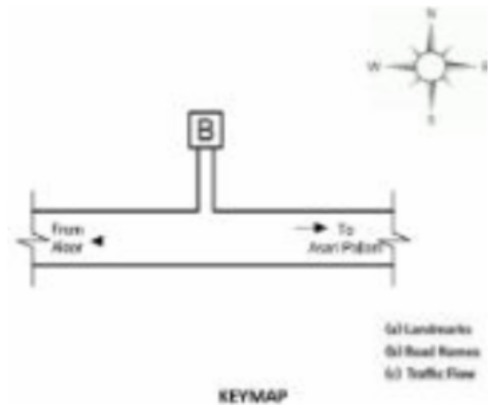

Key MAP View