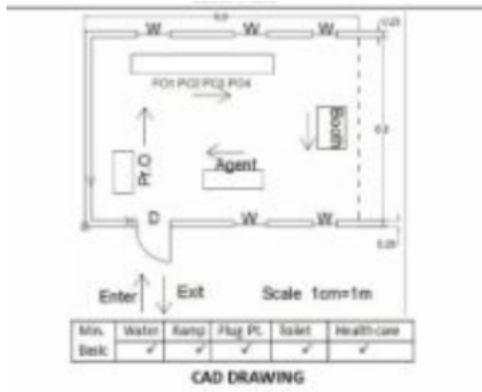

Google Map View

Polling Station Building Front View

Polling Station Front View

Cad View

Key MAP View

1	SOO2986800	பெயர் : பிந்துஷா தந்தையின் பெயர்: ஜான் றோஸ் வீட்டு எண் : 1-42-ஏ வயது : 23 பாலினம் : பெண்	Photo is available	2	SOO1553114	பெயர் : மேகலா - தந்தையின் பெயர்: ராஜேஷ் குமார் - வீட்டு எண் : 4-12 வயது : 34 பாலினம் : ஆண்	Photo is available	3	SOO2137966	பெயர் : அனிஷா தந்தையின் பெயர்: ஐயப்பன் வீட்டு எண் : 8-242/பீ வயது : 26 பாலினம் : பெண்	Photo is available
4	KVF1720267	பெயர் : செல்வராஜ் தந்தையின் பெயர்: தங்கப்பன் - வீட்டு எண் : 11/1 வயது : 46 பாலினம் : ஆண்	Photo is available	5	SOO2854032	பெயர் : ஜினி கணவர் பெயர்: அருள் ராஜ் வீட்டு எண் : 11-2 வயது : 34 பாலினம் : பெண்	Photo is available	6	SOO3025665	பெயர் : ஜெஸ்மின் ஷானு தந்தையின் பெயர்: ஜஸ்டின் வீட்டு எண் : 11-4ஏ வயது : 24 பாலினம் : பெண்	Photo is available
7	SOO3089828	பெயர் : றோஸ்லெட் பேபி கணவர் பெயர்: மணி வீட்டு எண் : 11-5D வயது : 62 பாலினம் : பெண்	Photo is available	8	SOO2901924	பெயர் : வென்சிலாஸ் இதரர் பெயர்: ஷீபா வீட்டு எண் : 11-5டி வயது : 49 பாலினம் : ஆண்	Photo is available	9	SOO2901874	பெயர் : ஷீஜா கணவர் பெயர்: வென்சிலாஸ் வீட்டு எண் : 11-5டி வயது : 38 பாலினம் : பெண்	Photo is available
10	SOO2166890	பெயர் : பெனிஷ் தந்தையின் பெயர்: ததேயுஸ்பெல்சன் வீட்டு எண் : 11-6D வயது : 25 பாலினம் : ஆண்	Photo is available	11	SOO2830727	பெயர் : சூப பிரியா கணவர் பெயர்: காடவின் வீட்டு எண் : 11-22 வயது : 40 பாலினம் : பெண்	Photo is available	12	KVF1718725	பெயர் : அமலா கணவர் பெயர்: கிறிஸ்டோபர்தாஸ் - வீட்டு எண் : 11-23 வயது : 48 பாலினம் : பெண்	Photo is available
13	SOO2902872	பெயர் : கமலம் கணவர் பெயர்: பொன்னையன் வீட்டு எண் : 11-25 வயது : 81 பாலினம் : பெண்	Photo is available	14	KVF1719061	பெயர் : ஜாண்கிறிஸ்டோபர் தந்தையின் பெயர்: செல்லப்பன் - வீட்டு எண் : 11-25-1 வயது : 43 பாலினம் : ஆண்	Photo is available	15	KVF1720275	பெயர் : ஜாண்மெரிபால் தந்தையின் பெயர்: செல்லப்பன் - வீட்டு எண் : 11-25-1 வயது : 41 பாலினம் : ஆண்	Photo is available
16	SOO1997980	பெயர் : சர்பின் - தந்தையின் பெயர்: ராபர்ட் ராஜன் - வீட்டு எண் : 11-30B வயது : 27 பாலினம் : ஆண்	Photo is available	17	SOO3089919	பெயர் : சிவகுமாரன் நாயர் தந்தையின் பெயர்: கோபாலிள்ளை வீட்டு எண் : 11-33E வயது : 69 பாலினம் : ஆண்	Photo is available	18	SOO3089885	பெயர் : குமாரி சித்ரா கணவர் பெயர்: சிவகுமாரன் நாயர் வீட்டு எண் : 11-33E வயது : 61 பாலினம் : பெண்	Photo is available
19	SOO3090016	பெயர் : ஆகாஷ் தந்தையின் பெயர்: சிவகுமாரன் நாயர் வீட்டு எண் : 11-33E வயது : 36 பாலினம் : ஆண்	Photo is available	20	SOO3090032	பெயர் : ஆதர்ஷ் தந்தையின் பெயர்: சிவகுமாரன் வீட்டு எண் : 11-33E வயது : 32 பாலினம் : ஆண்	Photo is available	21	SOO1553130	பெயர் : விபின் ராஜ் - தந்தையின் பெயர்: கனகராஜ் - வீட்டு எண் : 11-42 வயது : 30 பாலினம் : ஆண்	Photo is available
22	SOO3089935	பெயர் : பியட்லின் தந்தையின் பெயர்: ரெவி வீட்டு எண் : 11-42B வயது : 25 பாலினம் : ஆண்	Photo is available	23	SOO2290815	பெயர் : சொர்ணம் கணவர் பெயர்: அம்புறோஸ் - வீட்டு எண் : 11-43C வயது : 86 பாலினம் : பெண்	Photo is available	24	SOO2902823	பெயர் : உமாசங்கர் தந்தையின் பெயர்: உலகநாதர் வீட்டு எண் : 11-49-1 வயது : 44 பாலினம் : ஆண்	Photo is available
25	SOO2902781	பெயர் : முத்து மாரி கணவர் பெயர்: உமா சங்கர் வீட்டு எண் : 11-49(1) வயது : 41 பாலினம் : பெண்	Photo is available	26	SOO2902047	பெயர் : பியூலா கணவர் பெயர்: சுசீலா வீட்டு எண் : 11-53 வயது : 28 பாலினம் : பெண்	Photo is available	27	SOO2901981	பெயர் : சுவீட்லின் தாயின் பெயர்: சுசீலா வீட்டு எண் : 11-53 வயது : 25 பாலினம் : ஆண்	Photo is available
28	SOO2902922	பெயர் : தன்யா மோள் தந்தையின் பெயர்: தால் வீட்டு எண் : 11-57 வயது : 26 பாலினம் : பெண்	Photo is available	29	SOO2830750	பெயர் : ஜிவ்லின் மோள் தந்தையின் பெயர்: இன்ப ராஜ் வீட்டு எண் : 11-58 வயது : 25 பாலினம் : பெண்	Photo is available	30	SOO3109428	பெயர் : அனிஷா கணவர் பெயர்: டார்வின் ஜெனோ வீட்டு எண் : 11-60ஏ வயது : 32 பாலினம் : பெண்	Photo is available