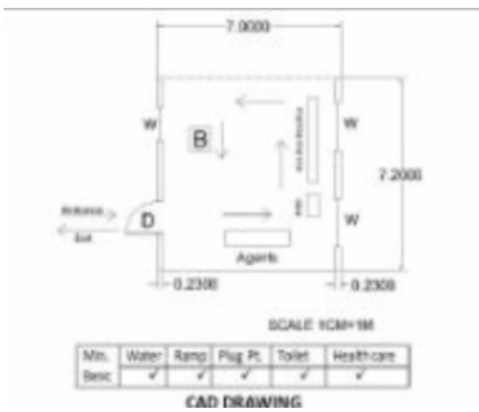

வாக்காளர் பதிவு அலுவலரின்
கையொப்பம்

Nazri Naksha

Google Map View

Polling Station Building Front View

Polling Station Front View

Cad View

Key MAP View

| | | | | | |
|--|------------|--|------------|--|------------|
| 1 பெயர் : மார்க்ரெட்ஆம்மாள் கணவர் பெயர்: முடியப்பன் - வீட்டு எண் : 1 வயது : 65 பாலினம் : பெண் Photo is available | KVF1897990 | 2 பெயர் : ஷீபாராணி கணவர் பெயர்: செல்வராஜ் - வீட்டு எண் : 1 வயது : 49 பாலினம் : பெண் Photo is available | KVF1017854 | 3 பெயர் : ஜெயபுரீ தந்தையின் பெயர்: முடியப்பன் - வீட்டு எண் : 1 வயது : 44 பாலினம் : பெண் Photo is available | KVF1122308 |
| 4 பெயர் : ஜிஜீ தந்தையின் பெயர்: முடியப்பன் - வீட்டு எண் : 1 வயது : 42 பாலினம் : ஆண் Photo is available | KVF3213436 | 5 பெயர் : ஜா ஆலிவர் பிறைட் தந்தையின் பெயர்: ஜார்ஜ் வீட்டு எண் : 2-103B வயது : 65 பாலினம் : ஆண் Photo is available | SOO3233962 | 6 பெயர் : அமலோர்பமேரி கணவர் பெயர்: ஜா ஆலிவர்பிறைட் வீட்டு எண் : 2-103B வயது : 62 பாலினம் : பெண் Photo is available | SOO3233988 |
| 7 பெயர் : சுகனிதா கணவர் பெயர்: த வின்சென்ட் வீட்டு எண் : 2-112 வயது : 43 பாலினம் : பெண் Photo is available | SOO3233715 | 8 பெயர் : ஐயப்பன் மு தந்தையின் பெயர்: முருகன் வீட்டு எண் : 2-112 வயது : 39 பாலினம் : ஆண் Photo is available | SOO3233772 | 9 பெயர் : சுபலா சுகனிதா கணவர் பெயர்: ஐயப்பன் மு வீட்டு எண் : 2-112 வயது : 37 பாலினம் : பெண் Photo is available | SOO3233517 |
| 10 பெயர் : வின்சென்ட் த தந்தையின் பெயர்: தங்கராஜ் வீட்டு எண் : 2-112C வயது : 47 பாலினம் : ஆண் Photo is available | SOO3233863 | 11 பெயர் : ஜா ஜெர்சலின்மேரி தந்தையின் பெயர்: ம ஜான் செல்வன் ஜோஸ் வீட்டு எண் : 2/112இ வயது : 21 பாலினம் : பெண் Photo is available | SOO3163037 | 12 பெயர் : க ஷெனி கணவர் பெயர்: த பால்ராஜ் வீட்டு எண் : 2/116 வயது : 36 பாலினம் : பெண் Photo is available | SOO3233699 |
| 13 பெயர் : த வர்கீஸ் தந்தையின் பெயர்: தங்கராஜ் வீட்டு எண் : 2-116A வயது : 50 பாலினம் : ஆண் Photo is available | SOO3233657 | 14 பெயர் : டே ஷெலா ராணி கணவர் பெயர்: த வர்கீஸ் வீட்டு எண் : 2-116A வயது : 39 பாலினம் : பெண் Photo is available | SOO3233830 | 15 பெயர் : த பால் ராஜ் தந்தையின் பெயர்: தங்கராஜ் வீட்டு எண் : 2-116B வயது : 45 பாலினம் : ஆண் Photo is available | SOO3233616 |
| 16 பெயர் : சுஜா கணவர் பெயர்: சொர்ணராஜ் - வீட்டு எண் : 2B வயது : 43 பாலினம் : பெண் Photo is available | KVF1898683 | 17 பெயர் : சார்லஸ் தந்தையின் பெயர்: கித்தேரியான் - வீட்டு எண் : 3 வயது : 80 பாலினம் : ஆண் Photo is available | SOO2300713 | 18 பெயர் : மரியநேசம் கணவர் பெயர்: சார்லஸ் வீட்டு எண் : 3 வயது : 79 பாலினம் : பெண் Photo is available | SOO2300721 |
| 19 பெயர் : பால்ரவி தந்தையின் பெயர்: பால்நேசம் - வீட்டு எண் : 3 வயது : 57 பாலினம் : பெண் Photo is available | KVF1074731 | 20 பெயர் : ஆன்றனிசேவியர் தந்தையின் பெயர்: சார்லஸ் - வீட்டு எண் : 3 வயது : 50 பாலினம் : ஆண் Photo is available | KVF1140979 | 21 பெயர் : ஜாக்குலின்விஜிலா கணவர் பெயர்: ஆன்றனிசேவியர் - வீட்டு எண் : 3 வயது : 46 பாலினம் : பெண் Photo is available | KVF1140987 |
| 22 பெயர் : அல்போன்சாள் கணவர் பெயர்: ஏசுராஜேஷ்குமார் - வீட்டு எண் : 3 வயது : 45 பாலினம் : பெண் Photo is available | KVF1897552 | 23 பெயர் : ம சுமிதா கணவர் பெயர்: பி ஜெயகுமார் வீட்டு எண் : 3-19C வயது : 32 பாலினம் : பெண் Photo is available | SOO3233913 | 24 பெயர் : ஐயரின்பத்மா கணவர் பெயர்: மத்தியாஸ் - வீட்டு எண் : 3-35 வயது : 73 பாலினம் : பெண் Photo is available | KVF3137338 |
| 25 பெயர் : சுதர் தந்தையின் பெயர்: மத்தியாஸ் - வீட்டு எண் : 3-35 வயது : 47 பாலினம் : ஆண் Photo is available | KVF1897446 | 26 பெயர் : அமுதா மகேஸ்வரி - கணவர் பெயர்: சுதர் - வீட்டு எண் : 3-35 வயது : 42 பாலினம் : பெண் Photo is available | SOO1009653 | 27 பெயர் : வினஸ் - தந்தையின் பெயர்: மத்தியாஸ் - வீட்டு எண் : 3-35 வயது : 37 பாலினம் : ஆண் Photo is available | SOO1069954 |
| 28 பெயர் : சு அனிதாராஜகுமாரி கணவர் பெயர்: அ ஜெபரோஸ் வீட்டு எண் : 3/36 வயது : 37 பாலினம் : பெண் Photo is available | SOO3159951 | 29 பெயர் : பிராங்கிளின் சுதர் சிங் தந்தையின் பெயர்: இராஜையன் - வீட்டு எண் : 3-43ஏ வயது : 47 பாலினம் : ஆண் Photo is available | KVF1899624 | 30 பெயர் : சிந்து செ கணவர் பெயர்: ரா பிராங்கிளின் சுதர் சிங் வீட்டு எண் : 3-43 ஏ வயது : 36 பாலினம் : பெண் Photo is available | SOO3160447 |