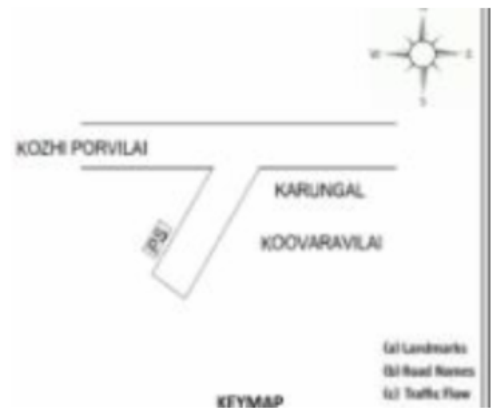

Key MAP View