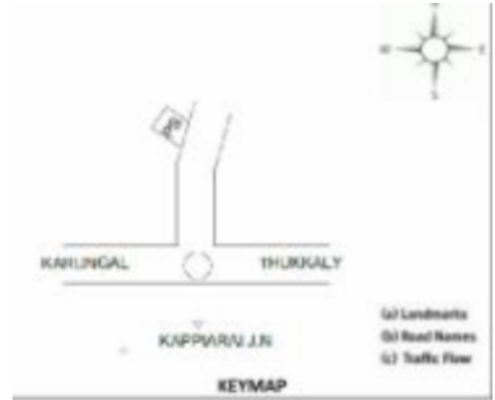

Key MAP View