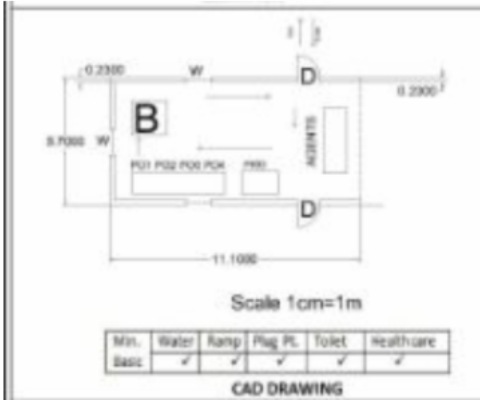

Cad View

Key MAP View