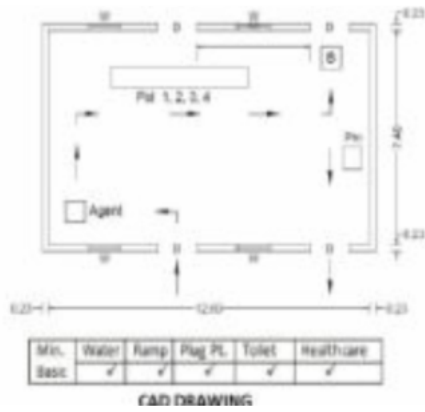

Google Map View

Polling Station Building Front View

Polling Station Front View

Cad View

Key MAP View

1	SOO1938893	பெயர் : மோனாலினி - தந்தையின் பெயர்: மோகன்தாஸ் - வீட்டு எண் : 1-161 வயது : 27 பாலினம் : பெண்	Photo is available	2	SOO2336212	பெயர் : மரிய அருளப்பன் தந்தையின் பெயர்: ஜோசப் நேசமணி - வீட்டு எண் : 6 வயது : 53 பாலினம் : ஆண்	Photo is available	3	SOO1435494	பெயர் : தர்மலிங்கம் - தந்தையின் பெயர்: தங்கராஜ் - வீட்டு எண் : 8-82பி வயது : 46 பாலினம் : ஆண்	Photo is available
4	SOO1322981	பெயர் : ராம்குமார் ஆர் .கே தாயின் பெயர்: கலையரசி எஸ். எஸ் வீட்டு எண் : 9/81 /1 வயது : 36 பாலினம் : ஆண்	Photo is available	5	SOO1976315	பெயர் : ஜெனிபா நோஸ் கணவர் பெயர்: சேவிங் வினோ வீட்டு எண் : 21-131D வயது : 37 பாலினம் : பெண்	Photo is available	6	SOO1070994	பெயர் : திவ்யா - தந்தையின் பெயர்: ஹரிகரன் - வீட்டு எண் : 21-141 வயது : 34 பாலினம் : பெண்	Photo is available
7	SOO2338739	பெயர் : இராஜேஷ்குமார் தந்தையின் பெயர்: ஐயப்பன் - வீட்டு எண் : 22-1 வயது : 52 பாலினம் : ஆண்	Photo is available	8	KVF3264942	பெயர் : பிந்து கணவர் பெயர்: ராஜேஷ்குமார் - வீட்டு எண் : 22-1-1 வயது : 45 பாலினம் : பெண்	Photo is available	9	SOO1071224	பெயர் : தன்யா - தந்தையின் பெயர்: பத்மகுமார் - வீட்டு எண் : 22-2b வயது : 38 பாலினம் : பெண்	Photo is available
10	SOO1198530	பெயர் : ஸ்ரீஜா குமாரி - கணவர் பெயர்: ஷிபு - வீட்டு எண் : 22-3 வயது : 46 பாலினம் : பெண்	Photo is available	11	KVF1853282	பெயர் : உஷாகுமாரி கணவர் பெயர்: பத்மகுமார் - வீட்டு எண் : 22-4 வயது : 78 பாலினம் : பெண்	Photo is available	12	SOO2338747	பெயர் : சாந்தகுமாரி கணவர் பெயர்: முரளிதரன் - வீட்டு எண் : 22-5 வயது : 70 பாலினம் : பெண்	Photo is available
13	SOO2338754	பெயர் : அங்குட்டன் தந்தையின் பெயர்: சிவசங்கரபிள்ளை - வீட்டு எண் : 22-5 வயது : 56 பாலினம் : ஆண்	Photo is available	14	SOO1198373	பெயர் : ஷோபா - கணவர் பெயர்: மணிகண்டன் - வீட்டு எண் : 22-5 வயது : 53 பாலினம் : பெண்	Photo is available	15	KVF1855592	பெயர் : வினோத் குமார் தந்தையின் பெயர்: முரளிதரன் - வீட்டு எண் : 22-5 வயது : 47 பாலினம் : ஆண்	Photo is available
16	KVF1855600	பெயர் : ரமணி கணவர் பெயர்: அங்குட்டன் - வீட்டு எண் : 22-5 வயது : 46 பாலினம் : பெண்	Photo is available	17	SOO1198738	பெயர் : சித்ரா - கணவர் பெயர்: வினோத் குமார் - வீட்டு எண் : 22-5 வயது : 41 பாலினம் : பெண்	Photo is available	18	SOO1558121	பெயர் : விமல்குமார் - தந்தையின் பெயர்: முரளிதரன் நாயர் - வீட்டு எண் : 22-5 வயது : 41 பாலினம் : ஆண்	Photo is available
19	SOO1198704	பெயர் : மணிகண்டன் - தந்தையின் பெயர்: நாகம்மாள் - வீட்டு எண் : 22-5 வயது : 39 பாலினம் : ஆண்	Photo is available	20	KVF1021716	பெயர் : லீலாபாய் கணவர் பெயர்: சிவசங்கரபிள்ளை - வீட்டு எண் : 22-6 வயது : 81 பாலினம் : பெண்	Photo is available	21	SOO3009248	பெயர் : கங்கா தந்தையின் பெயர்: பிறேம் குமார் வீட்டு எண் : 22 6 வயது : 23 பாலினம் : பெண்	Photo is available
22	SOO3245891	பெயர் : பிர பிரவிண் தந்தையின் பெயர்: பிறேம் குமார் வீட்டு எண் : 22/6 வயது : 21 பாலினம் : ஆண்	Photo is available	23	SOO1558139	பெயர் : ஏசுராஜ் - தந்தையின் பெயர்: பொன்னிமுத்து - வீட்டு எண் : 22-7 வயது : 46 பாலினம் : ஆண்	Photo is available	24	SOO1558147	பெயர் : விக்டோரியா - கணவர் பெயர்: ஏசுராஜ் - வீட்டு எண் : 22-7 வயது : 46 பாலினம் : பெண்	Photo is available
25	SOO3246881	பெயர் : அனீஷ் ஏ தந்தையின் பெயர்: ஏசுராஜ் வீட்டு எண் : 22-7 வயது : 23 பாலினம் : ஆண்	Photo is available	26	SOO3250578	பெயர் : அனீஷா ஏ தந்தையின் பெயர்: ஏசுராஜ் பி வீட்டு எண் : 22-7 வயது : 21 பாலினம் : பெண்	Photo is available	27	SOO0165951	பெயர் : வேணுகோபாலன் தந்தையின் பெயர்: இராமநாதன் வீட்டு எண் : 22-7A வயது : 63 பாலினம் : ஆண்	Photo is available
28	KVF3052180	பெயர் : கங்காதரன்நாயர் தந்தையின் பெயர்: தங்கப்பன்பிள்ளை - வீட்டு எண் : 22-8 வயது : 68 பாலினம் : ஆண்	Photo is available	29	KVF3264967	பெயர் : நிர்மலாகுமாரி கணவர் பெயர்: கெங்காதரன் - வீட்டு எண் : 22-8 வயது : 65 பாலினம் : பெண்	Photo is available	30	KVF3264959	பெயர் : இராஜசேகரன் தந்தையின் பெயர்: கெங்காதரன் - வீட்டு எண் : 22-8 வயது : 43 பாலினம் : ஆண்	Photo is available