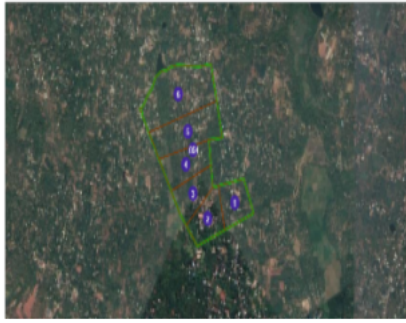

Nazri Naksha