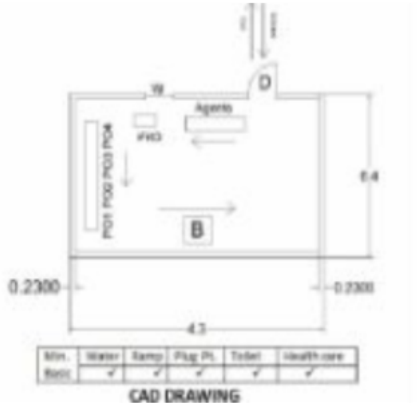

Google Map View

Polling Station Building Front View

Polling Station Front View

Cad View

Key MAP View

1 பெயர் : சுவாமிதாஸ் தந்தையின் பெயர்: சுப்பிரமணியம் - வீட்டு எண் : 13-31A வயது : 56 பாலினம் : ஆண் Photo is available	SOO0028704	S 2 பெயர் : ராஜதாஸ் - இதரர் பெயர்: பிரசன்னா - வீட்டு எண் : 14-14 வயது : 54 பாலினம் : ஆண் Photo is available	SOO1018019	3 பெயர் : காட்சன் ஜெபா - தந்தையின் பெயர்: பாலராஜ் - வீட்டு எண் : 14-15f வயது : 44 பாலினம் : ஆண் Photo is available	SOO1441294
4 பெயர் : ஜெலின் ஷீபா - கணவர் பெயர்: காட்சன் ஜெபா - வீட்டு எண் : 14-15F வயது : 43 பாலினம் : பெண் Photo is available	SOO1441278	5 பெயர் : அர்ஜுன் பாபு தந்தையின் பெயர்: முத்து கிருஷ்ணன் - வீட்டு எண் : 14-30B வயது : 40 பாலினம் : ஆண் Photo is available	SOO0028688	6 பெயர் : அருண் பாபு தந்தையின் பெயர்: முத்து கிருஷ்ணன் - வீட்டு எண் : 14-30B வயது : 36 பாலினம் : ஆண் Photo is available	SOO0028696
7 பெயர் : ஜெயகுமாரி கணவர் பெயர்: தில்லைவாசன் வீட்டு எண் : 14/30டி வயது : 41 பாலினம் : பெண் Photo is available	SOO3363439	8 பெயர் : அபிநேஷ் - தந்தையின் பெயர்: மோகனன் - வீட்டு எண் : 14-31B வயது : 33 பாலினம் : ஆண் Photo is available	SOO1393032	9 பெயர் : சுரேஷ் த தந்தையின் பெயர்: தங்கவேல் வீட்டு எண் : 14/31பீ1 வயது : 39 பாலினம் : ஆண் Photo is available	SOO3157815
10 பெயர் : ஜெனி சுரேஷ் கணவர் பெயர்: சுரேஷ் வீட்டு எண் : 14/31 பீ1 வயது : 35 பாலினம் : பெண் Photo is available	SOO3189792	S 11 பெயர் : பிரசன்னா கணவர் பெயர்: ராஜதாஸ் - வீட்டு எண் : 14-31D வயது : 47 பாலினம் : பெண் Photo is available	SOO0028720	12 பெயர் : பத்மநாபன் தந்தையின் பெயர்: ஆசீர்வாதம்நாடார் - வீட்டு எண் : 14-31F வயது : 86 பாலினம் : ஆண் Photo is available	SOO0028738
13 பெயர் : கிருஷ்ணமூர்த்தி தந்தையின் பெயர்: பத்மநாபன் - வீட்டு எண் : 14-31F வயது : 52 பாலினம் : ஆண் Photo is available	FMG2613933	14 பெயர் : புவனேஷ்வரி கணவர் பெயர்: சுவாமிதாஸ் - வீட்டு எண் : 14-31G வயது : 44 பாலினம் : பெண் Photo is available	SOO0028712	15 பெயர் : சுஜித் சுவாமிதாஸ் தந்தையின் பெயர்: சுவாமி தாஸ் வீட்டு எண் : 14-31 ஜீ வயது : 21 பாலினம் : ஆண் Photo is available	SOO3153111
16 பெயர் : செந்தில்நாகராஜன் தந்தையின் பெயர்: முத்துசுவாமி - வீட்டு எண் : 14-32-1 வயது : 47 பாலினம் : ஆண் Photo is available	SOO0028779	17 பெயர் : செளமியா கணவர் பெயர்: செந்தில் நாகராஜன் - வீட்டு எண் : 14-32-1 வயது : 39 பாலினம் : பெண் Photo is available	SOO0028787	18 பெயர் : ராம்குமார் ர் தந்தையின் பெயர்: இராஜகுமரன் - வீட்டு எண் : 14-32/2 வயது : 38 பாலினம் : ஆண் Photo is available	SOO0028746
19 பெயர் : சுபா ராம்குமார் கணவர் பெயர்: ராம்குமார் ர வீட்டு எண் : 14-32/2 வயது : 37 பாலினம் : பெண் Photo is available	SOO3269867	20 பெயர் : கிருஷ்ணகுமார் - தந்தையின் பெயர்: தேவராஜ் - வீட்டு எண் : 14-32-5 வயது : 47 பாலினம் : ஆண் Photo is available	SOO1743137	21 பெயர் : பினுமோள் - கணவர் பெயர்: செந்தில் குமார் - வீட்டு எண் : 14-32-9 வயது : 44 பாலினம் : பெண் Photo is available	SOO1653815
22 பெயர் : பெரின் நியாஸ் - தந்தையின் பெயர்: ஏசுதாஸ் - வீட்டு எண் : 14-32A வயது : 33 பாலினம் : ஆண் Photo is available	SOO1201342	23 பெயர் : ஜிம்ரின் தந்தையின் பெயர்: முத்துராஜ் வீட்டு எண் : 14-32A2 வயது : 31 பாலினம் : ஆண் Photo is available	SOO1977404	24 பெயர் : ஜின்சி தந்தையின் பெயர்: முத்துராஜ் வீட்டு எண் : 14-32A2 வயது : 29 பாலினம் : பெண் Photo is available	SOO1977412
25 பெயர் : சங்கீதா - கணவர் பெயர்: பாலகிருஷ்ணன் - வீட்டு எண் : 14-32E வயது : 30 பாலினம் : பெண் Photo is available	SOO1743129	# 26 பெயர் : ஷ்ரி வித்யா சிந்து குமார் கணவர் பெயர்: சிந்து குமார் - வீட்டு எண் : 14-32F வயது : 36 பாலினம் : பெண் Photo is available	SOO1112903	27 பெயர் : லதா - கணவர் பெயர்: இராஜகுமார் - வீட்டு எண் : 14-35-c வயது : 47 பாலினம் : பெண் Photo is available	SOO1939859
28 பெயர் : ஆனவிலிஜிலா கணவர் பெயர்: ஜாண்ராஜ் - வீட்டு எண் : 14-40B வயது : 49 பாலினம் : பெண் Photo is available	SOO0028753	29 பெயர் : நீடா ஜாஸ்மின் - கணவர் பெயர்: ஜார்ஜ் ராஜ் - வீட்டு எண் : 14-40D வயது : 56 பாலினம் : பெண் Photo is available	SOO1653807	30 பெயர் : கெபினா ஜா தந்தையின் பெயர்: ஜான் கென்னடி வீட்டு எண் : 14/40 டி1 வயது : 21 பாலினம் : பெண் Photo is available	SOO3336997