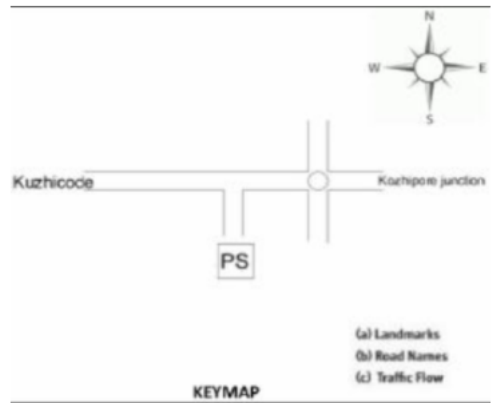

Key MAP View