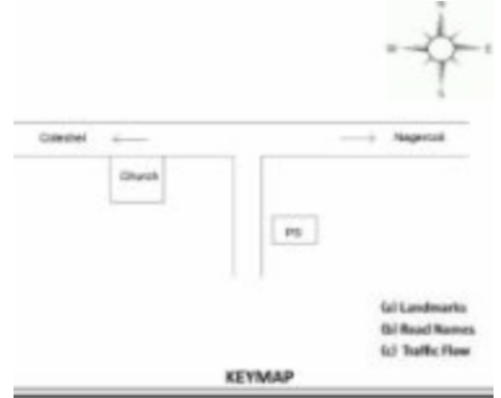

Key MAP View