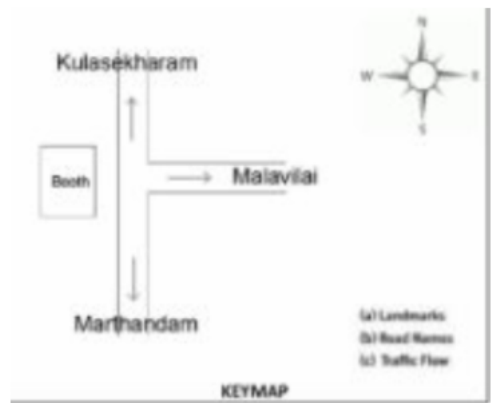

Key MAP View