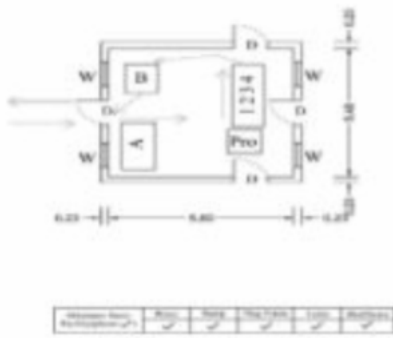

Google Map View

Polling Station Building Front View

Polling Station Front View

Cad View

Key MAP View

CAD DRAWING

KEYMAP

1 பெயர் : பிரபு தந்தையின் பெயர்: முத்து நாடார் வீட்டு எண் : 01-01-141 வயது : 37 பாலினம் : ஆண்	AEK2043917 Photo is available	2 பெயர் : ரெஜிமனோஜ் தந்தையின் பெயர்: பூமணி வீட்டு எண் : 1-8-43 வயது : 36 பாலினம் : ஆண்	AEK1946185 Photo is available	3 பெயர் : அனில்பரோ தந்தையின் பெயர்: நரேந்திரன் வீட்டு எண் : 1-10 வயது : 37 பாலினம் : ஆண்	AEK1877091 Photo is available
4 பெயர் : ஜெயா தந்தையின் பெயர்: லாசர் - வீட்டு எண் : 1-10 வயது : 36 பாலினம் : பெண்	AEK0043620 Photo is available	5 பெயர் : ஜோஸ்லாஸ்தின் தந்தையின் பெயர்: லாறன்ஸ் - வீட்டு எண் : 1-10-7 வயது : 39 பாலினம் : ஆண்	AEK0043638 Photo is available	6 பெயர் : எட்வின் சாம் ஜி தந்தையின் பெயர்: ஜார்ஜ் வீட்டு எண் : 1/10/10 வயது : 52 பாலினம் : ஆண்	AEK3195906 Photo is available
7 பெயர் : அசோக் வினஸ் - தந்தையின் பெயர்: நடராஜன் - வீட்டு எண் : 1-10-10 வயது : 29 பாலினம் : ஆண்	AEK1669464 Photo is available	8 பெயர் : அஜில் அபிஷ் தந்தையின் பெயர்: நட ராஜன் வீட்டு எண் : 1-10-10 வயது : 26 பாலினம் : ஆண்	AEK1988674 Photo is available	9 பெயர் : ஜான் பெஞ்சமின் தந்தையின் பெயர்: தங்க ராஜ் வீட்டு எண் : 1-10-12பி வயது : 33 பாலினம் : ஆண்	AEK2998813 Photo is available
10 பெயர் : வினு தந்தையின் பெயர்: பத்மனாபன் வீட்டு எண் : 1-10-26 வயது : 37 பாலினம் : ஆண்	AEK1877083 Photo is available	11 பெயர் : இரவின் ஜோஸ் - தந்தையின் பெயர்: ஜெபசிங் - வீட்டு எண் : 1-10-28 வயது : 28 பாலினம் : ஆண்	AEK1780519 Photo is available	12 பெயர் : மேரி ஜாஸ்பின் வினுஷா கி கணவர் பெயர்: ஆல்பன் - வீட்டு எண் : 1-10/29 வயது : 40 பாலினம் : பெண்	AEK1610021 Photo is available
13 பெயர் : ஆஸ்லின் பான் தந்தையின் பெயர்: ராஜன் வீட்டு எண் : 1-10-37 வயது : 24 பாலினம் : ஆண்	AEK2940831 Photo is available	14 பெயர் : ஜாண்ட்ரோஸ் - தந்தையின் பெயர்: தாசன் - வீட்டு எண் : 1-10-38 வயது : 64 பாலினம் : ஆண்	AEK1737485 Photo is available	15 பெயர் : செந்தில் குமார் பூ தந்தையின் பெயர்: பூயன் நாடார் வீட்டு எண் : 1-10-53 வயது : 51 பாலினம் : ஆண்	AEK3147154 Photo is available
16 பெயர் : கேல்வினி செ தந்தையின் பெயர்: செந்தில் குமார் வீட்டு எண் : 1-10-53 வயது : 20 பாலினம் : பெண்	AEK3147204 Photo is available	17 பெயர் : பிரகாஷ் தந்தையின் பெயர்: வேலுக்கண் - வீட்டு எண் : 1-10-56 வயது : 40 பாலினம் : ஆண்	AEK0043679 Photo is available	18 பெயர் : சிபு - தந்தையின் பெயர்: ஜாண்ட்ரோஸ் - வீட்டு எண் : 1-10-58 வயது : 35 பாலினம் : ஆண்	AEK1196252 Photo is available
19 பெயர் : லதா கணவர் பெயர்: குமார் வீட்டு எண் : 1-10-60 வயது : 53 பாலினம் : பெண்	AEK2916484 Photo is available	20 பெயர் : சபீஷ் தந்தையின் பெயர்: குமார் வீட்டு எண் : 1/10/60 வயது : 25 பாலினம் : ஆண்	AEK2916955 Photo is available	21 பெயர் : சஞ்சய் கு தந்தையின் பெயர்: குமார் செ வீட்டு எண் : 1/10/60 வயது : 22 பாலினம் : ஆண்	AEK3195617 Photo is available
22 பெயர் : மீனாகுமாரி கணவர் பெயர்: ராபின்சன் பாபு - வீட்டு எண் : 1-10-61 வயது : 53 பாலினம் : பெண்	GLH3214152 Photo is available	23 பெயர் : ராபின்சன் பாபு தந்தையின் பெயர்: சீமோன் - வீட்டு எண் : 1-10-61 வயது : 50 பாலினம் : ஆண்	GLH3214160 Photo is available	24 பெயர் : பிரபின் ஜோஸ் தந்தையின் பெயர்: இராஜன் பாபு வீட்டு எண் : 1-10-61 வயது : 29 பாலினம் : ஆண்	AEK1877026 Photo is available
25 பெயர் : அவிஷா அ கணவர் பெயர்: ரா பிரபின் ஜோஸ் வீட்டு எண் : 1-10-61 வயது : 29 பாலினம் : பெண்	AEK3151016 Photo is available	26 பெயர் : கரோலின் மேரி மலர் ஆ கணவர் பெயர்: குமாரதாஸ் ரா வீட்டு எண் : 1/10/65 வயது : 39 பாலினம் : பெண்	AEK3027265 Photo is available	27 பெயர் : உஷா கணவர் பெயர்: ராஜன் - வீட்டு எண் : 1-10-68 வயது : 41 பாலினம் : பெண்	AEK0043687 Photo is available
28 பெயர் : பத்மஜா - கணவர் பெயர்: இராதா கிருஷ்ணன் - வீட்டு எண் : 1-10-73 வயது : 65 பாலினம் : பெண்	AEK1425651 Photo is available	29 பெயர் : சரத் சந்திரன் - தந்தையின் பெயர்: இராதா கிருஷ்ணன் - வீட்டு எண் : 1-10-73 வயது : 40 பாலினம் : ஆண்	AEK1425669 Photo is available	30 பெயர் : பிரபோத் சந்திரன் - தந்தையின் பெயர்: இராதா கிருஷ்ணன் - வீட்டு எண் : 1-10-73 வயது : 37 பாலினம் : ஆண்	AEK1425677 Photo is available