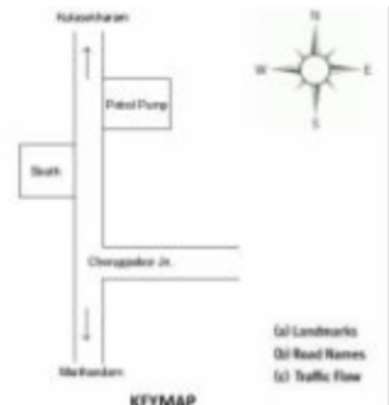

Google Map View

Polling Station Building Front View

Polling Station Front View

Cad View

Key MAP View

CAD DRAWING

KEYMAP

1 பெயர் : பிரபு தந்தையின் பெயர்: முத்து நாடார் வீட்டு எண் : 01-01-141 வயது : 37 பாலினம் : ஆண்	AEK2043917 Photo is available	2 பெயர் : ரெஜிமனோஜ் தந்தையின் பெயர்: பூமணி வீட்டு எண் : 1-8-43 வயது : 36 பாலினம் : ஆண்	AEK1946185 Photo is available	3 பெயர் : அனில்பரோ தந்தையின் பெயர்: நரேந்திரன் வீட்டு எண் : 1-10 வயது : 37 பாலினம் : ஆண்	AEK1877091 Photo is available
4 பெயர் : ஜெயா தந்தையின் பெயர்: லாசர் - வீட்டு எண் : 1-10 வயது : 36 பாலினம் : பெண்	AEK0043620 Photo is available	5 பெயர் : ஜோஸ்லாஸ்தின் தந்தையின் பெயர்: லாறன்ஸ் - வீட்டு எண் : 1-10-7 வயது : 39 பாலினம் : ஆண்	AEK0043638 Photo is available	6 பெயர் : எட்வின் சாம் ஜி தந்தையின் பெயர்: ஜார்ஜ் வீட்டு எண் : 1/10/10 வயது : 52 பாலினம் : ஆண்	AEK3195906 Photo is available
7 பெயர் : அசோக் வினஸ் - தந்தையின் பெயர்: நடராஜன் - வீட்டு எண் : 1-10-10 வயது : 29 பாலினம் : ஆண்	AEK1669464 Photo is available	8 பெயர் : அஜில் அபிஷ் தந்தையின் பெயர்: நட ராஜன் வீட்டு எண் : 1-10-10 வயது : 26 பாலினம் : ஆண்	AEK1988674 Photo is available	9 பெயர் : ஜான் பெஞ்சமின் தந்தையின் பெயர்: தங்க ராஜ் வீட்டு எண் : 1-10-12பி வயது : 33 பாலினம் : ஆண்	AEK2998813 Photo is available
10 பெயர் : வினு தந்தையின் பெயர்: பத்மனாபன் வீட்டு எண் : 1-10-26 வயது : 37 பாலினம் : ஆண்	AEK1877083 Photo is available	11 பெயர் : இரவின் ஜோஸ் - தந்தையின் பெயர்: ஜெபசிங் - வீட்டு எண் : 1-10-28 வயது : 28 பாலினம் : ஆண்	AEK1780519 Photo is available	12 பெயர் : மேரி ஜாஸ்பின் வினுஷா கி கணவர் பெயர்: ஆல்பன் - வீட்டு எண் : 1-10/29 வயது : 40 பாலினம் : பெண்	AEK1610021 Photo is available
13 பெயர் : ஆஸ்லின் பான் தந்தையின் பெயர்: ராஜன் வீட்டு எண் : 1-10-37 வயது : 24 பாலினம் : ஆண்	AEK2940831 Photo is available	14 பெயர் : ஜாண்ட்ரோஸ் - தந்தையின் பெயர்: தாசன் - வீட்டு எண் : 1-10-38 வயது : 64 பாலினம் : ஆண்	AEK1737485 Photo is available	15 பெயர் : செந்தில் குமார் பூ தந்தையின் பெயர்: பூயன் நாடார் வீட்டு எண் : 1-10-53 வயது : 51 பாலினம் : ஆண்	AEK3147154 Photo is available
16 பெயர் : கேல்வினி செ தந்தையின் பெயர்: செந்தில் குமார் வீட்டு எண் : 1-10-53 வயது : 20 பாலினம் : பெண்	AEK3147204 Photo is available	17 பெயர் : பிரகாஷ் தந்தையின் பெயர்: வேலுக்கண் - வீட்டு எண் : 1-10-56 வயது : 40 பாலினம் : ஆண்	AEK0043679 Photo is available	18 பெயர் : சிபு - தந்தையின் பெயர்: ஜாண்ட்ரோஸ் - வீட்டு எண் : 1-10-58 வயது : 35 பாலினம் : ஆண்	AEK1196252 Photo is available
19 பெயர் : லதா கணவர் பெயர்: குமார் வீட்டு எண் : 1-10-60 வயது : 53 பாலினம் : பெண்	AEK2916484 Photo is available	20 பெயர் : சபீஷ் தந்தையின் பெயர்: குமார் வீட்டு எண் : 1/10/60 வயது : 25 பாலினம் : ஆண்	AEK2916955 Photo is available	21 பெயர் : சஞ்சய் கு தந்தையின் பெயர்: குமார் செ வீட்டு எண் : 1/10/60 வயது : 22 பாலினம் : ஆண்	AEK3195617 Photo is available
22 பெயர் : மீனாகுமாரி கணவர் பெயர்: ராபின்சன் பாபு - வீட்டு எண் : 1-10-61 வயது : 53 பாலினம் : பெண்	GLH3214152 Photo is available	23 பெயர் : ராபின்சன் பாபு தந்தையின் பெயர்: சீமோன் - வீட்டு எண் : 1-10-61 வயது : 50 பாலினம் : ஆண்	GLH3214160 Photo is available	24 பெயர் : பிரபின் ஜோஸ் தந்தையின் பெயர்: இராஜன் பாபு வீட்டு எண் : 1-10-61 வயது : 29 பாலினம் : ஆண்	AEK1877026 Photo is available
25 பெயர் : அவிஷா அ கணவர் பெயர்: ரா பிரபின் ஜோஸ் வீட்டு எண் : 1-10-61 வயது : 29 பாலினம் : பெண்	AEK3151016 Photo is available	26 பெயர் : கரோலின் மேரி மலர் ஆ கணவர் பெயர்: குமாரதாஸ் ரா வீட்டு எண் : 1/10/65 வயது : 39 பாலினம் : பெண்	AEK3027265 Photo is available	27 பெயர் : உஷா கணவர் பெயர்: ராஜன் - வீட்டு எண் : 1-10-68 வயது : 41 பாலினம் : பெண்	AEK0043687 Photo is available
28 பெயர் : பத்மஜா - கணவர் பெயர்: இராதா கிருஷ்ணன் - வீட்டு எண் : 1-10-73 வயது : 65 பாலினம் : பெண்	AEK1425651 Photo is available	29 பெயர் : சரத் சந்திரன் - தந்தையின் பெயர்: இராதா கிருஷ்ணன் - வீட்டு எண் : 1-10-73 வயது : 40 பாலினம் : ஆண்	AEK1425669 Photo is available	30 பெயர் : பிரபோத் சந்திரன் - தந்தையின் பெயர்: இராதா கிருஷ்ணன் - வீட்டு எண் : 1-10-73 வயது : 37 பாலினம் : ஆண்	AEK1425677 Photo is available