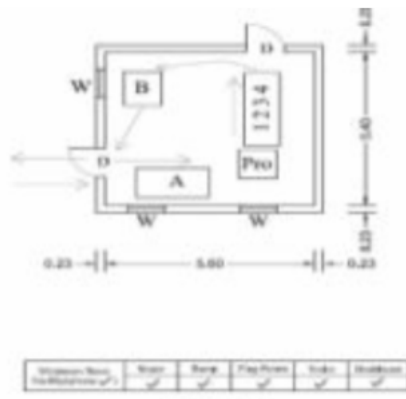

Google Map View

Polling Station Building Front View

Polling Station Front View

Cad View

Key MAP View

1 பெயர் : ஆன்ஸி மோள் - கணவர் பெயர்: எட்வின் வேல்ஸ் - வீட்டு எண் : 1-8-2 வயது : 38 பாலினம் : பெண்	AEK1426212 Photo is available	2 பெயர் : பெமிலா ஜாய்ஸ் தந்தையின் பெயர்: எட்வின்ஜான் வீட்டு எண் : 1-8-02 வயது : 26 பாலினம் : பெண்	AEK2072429 Photo is available	3 பெயர் : ஜெப்பின் ஆன்றோ தாயின் பெயர்: அபியா கெலினா வீட்டு எண் : 1-8-3 வயது : 24 பாலினம் : ஆண்	AEK2868057 Photo is available
4 பெயர் : ஸ்டாலின் ஆனந்தராஜ் தந்தையின் பெயர்: கனகப்பன் - வீட்டு எண் : 1-8-4 வயது : 37 பாலினம் : ஆண்	AEK0137356 Photo is available	5 பெயர் : ஸ்டாலின் ஜெபராஜ் தந்தையின் பெயர்: கனகப்பன் - வீட்டு எண் : 1-8-4 வயது : 36 பாலினம் : ஆண்	AEK0137349 Photo is available	6 பெயர் : ரெதீஷ் - தந்தையின் பெயர்: கருணாகரன் - வீட்டு எண் : 1-8-5 வயது : 35 பாலினம் : ஆண்	AEK1195585 Photo is available
7 பெயர் : சிலர்வான்ஸ் தந்தையின் பெயர்: செல்லையன் வீட்டு எண் : 1-8-9 வயது : 44 பாலினம் : ஆண்	AEK1877141 Photo is available	8 பெயர் : சுஜின் ராஜ் - தந்தையின் பெயர்: தங்கப்பன் - வீட்டு எண் : 1-8-10 வயது : 28 பாலினம் : ஆண்	AEK1780709 Photo is available	9 பெயர் : செல்வி - தந்தையின் பெயர்: பாலகிருஷ்ணன் - வீட்டு எண் : 1-8-11 வயது : 37 பாலினம் : பெண்	AEK1195999 Photo is available
10 பெயர் : சந்திரகலா கணவர் பெயர்: வின்சென்ட் - வீட்டு எண் : 1-8-26 வயது : 49 பாலினம் : பெண்	GLH5028576 Photo is available	11 பெயர் : செல்லதங்கம் நேசமணி கணவர் பெயர்: நேசமணி - வீட்டு எண் : 1-8-27 வயது : 54 பாலினம் : பெண்	AEK2313781 Photo is available	12 பெயர் : சுகீதா - கணவர் பெயர்: ரவி - வீட்டு எண் : 1-8-28 வயது : 43 பாலினம் : பெண்	AEK1195973 Photo is available
13 பெயர் : மெல்பா தந்தையின் பெயர்: வல்சலம் - வீட்டு எண் : 1-8-29 வயது : 40 பாலினம் : பெண்	GLH5070446 Photo is available	14 பெயர் : சஜின் தந்தையின் பெயர்: சுரேஷ் வீட்டு எண் : 1-8-30 வயது : 26 பாலினம் : ஆண்	AEK2868040 Photo is available	15 பெயர் : சுகீன் ச தந்தையின் பெயர்: சுரேஷ் வீட்டு எண் : 1-8-30 வயது : 24 பாலினம் : ஆண்	AEK2868404 Photo is available
16 பெயர் : சிபுமோகன் தந்தையின் பெயர்: கோபி - வீட்டு எண் : 1-8-31 வயது : 38 பாலினம் : ஆண்	GLH5028592 Photo is available	17 பெயர் : சிமியோன் தந்தையின் பெயர்: தங்கப்பன் - வீட்டு எண் : 1-8-32 வயது : 42 பாலினம் : ஆண்	GLH3166964 Photo is available	18 பெயர் : ஷ்பா ரா கணவர் பெயர்: சிமியோன் த வீட்டு எண் : 1/8/32 வயது : 34 பாலினம் : பெண்	AEK2005619 Photo is available
19 பெயர் : ஜாண்விக்டர் தந்தையின் பெயர்: செல்லையன் - வீட்டு எண் : 1-8-34 வயது : 42 பாலினம் : ஆண்	GLH5028436 Photo is available	20 பெயர் : பிரஜாவனி கணவர் பெயர்: ஜாண் விக்டர் வீட்டு எண் : 1-8/34 வயது : 32 பாலினம் : பெண்	AEK2852416 Photo is available	21 பெயர் : சுபா - கணவர் பெயர்: சாமுவேல் - வீட்டு எண் : 1-8-36 வயது : 44 பாலினம் : பெண்	AEK1859289 Photo is available
22 பெயர் : சாமுவேல் தந்தையின் பெயர்: மணி - வீட்டு எண் : 1-8-36 வயது : 42 பாலினம் : ஆண்	GLH5028600 Photo is available	23 பெயர் : வினீஸ் தங்கா கணவர் பெயர்: கிங்சிலின்ஜோஸ் - வீட்டு எண் : 1-8-37 வயது : 48 பாலினம் : பெண்	GLH3166675 Photo is available	24 பெயர் : சோபி - கணவர் பெயர்: ஜோசப் - வீட்டு எண் : 1-8-42 வயது : 41 பாலினம் : பெண்	AEK1196393 Photo is available
25 பெயர் : ஸ்டாலின் ஜீவதாஸ் தந்தையின் பெயர்: தேவதாஸ் வீட்டு எண் : 1-8-45 வயது : 36 பாலினம் : ஆண்	AEK1967124 Photo is available	26 பெயர் : பெயர்லின் ஜீவடயானா - தந்தையின் பெயர்: தேவதாஸ் - வீட்டு எண் : 1-8-45 வயது : 33 பாலினம் : பெண்	AEK1196351 Photo is available	27 பெயர் : டெல்பின் ஞான பாஸ் - தந்தையின் பெயர்: தேவதாஸ் - வீட்டு எண் : 1-8-45 வயது : 30 பாலினம் : ஆண்	AEK1669639 Photo is available
28 பெயர் : ஸ்டெல்லாபாய் கணவர் பெயர்: தங்கமணி - வீட்டு எண் : 1-8-46 வயது : 51 பாலினம் : பெண்	GLH5028618 Photo is available	29 பெயர் : கிளாட்சன் ஜோயல் தந்தையின் பெயர்: தங்கமணி வீட்டு எண் : 1-8-46 வயது : 27 பாலினம் : ஆண்	AEK1916964 Photo is available	30 பெயர் : காலேப்பு - தந்தையின் பெயர்: யாக்கோபு - வீட்டு எண் : 1-8-48 வயது : 49 பாலினம் : ஆண்	GLH1158237 Photo is available