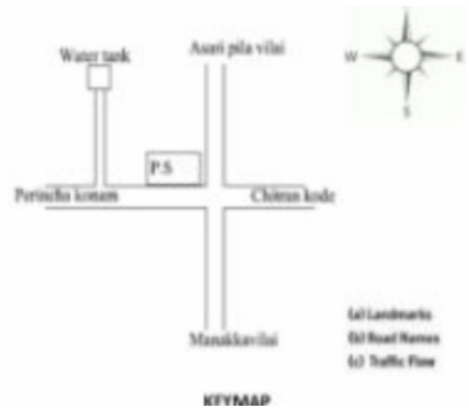

Key MAP View