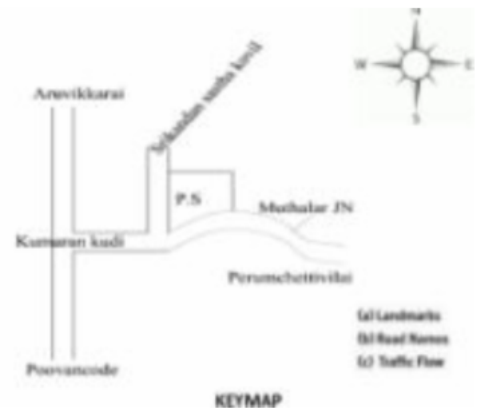

Key MAP View