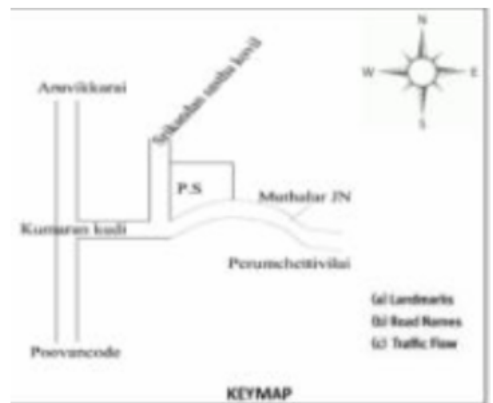

Key MAP View