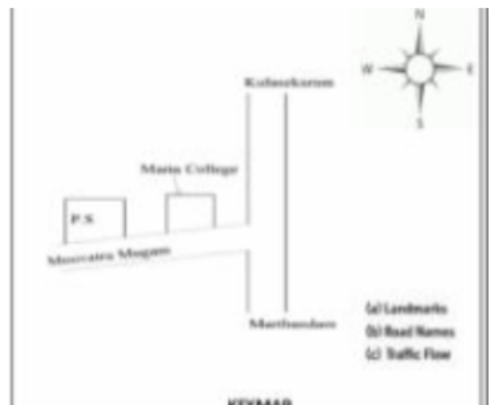

Key MAP View