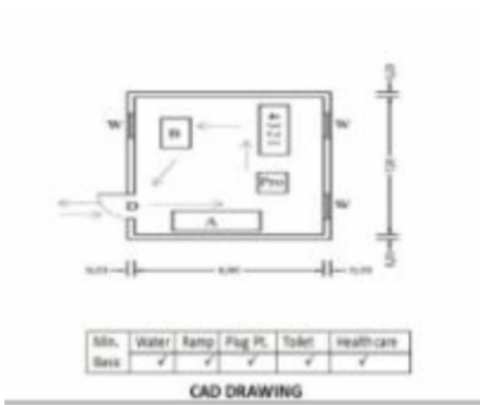

**Google Map View**

**Polling Station Building Front View**

**Polling Station Front View**

**Cad View**

**Key MAP View**

1 பெயர் : நாரின்சன் - தந்தையின் பெயர்: தங்கையன் - வீட்டு எண் : 1 வயது : 55 பாலினம் : ஆண்	AEK1557875 Photo is available	2 பெயர் : ஜெனிக்ஷா கணவர் பெயர்: பென்கிளின்ட் வீட்டு எண் : 1-2/5 வயது : 35 பாலினம் : பெண்	AEK2902716 Photo is available	3 பெயர் : பாரத் குமார் தந்தையின் பெயர்: ஸ்ரீகுமார் வீட்டு எண் : 1-16ஏ வயது : 26 பாலினம் : ஆண்	AEK1977933 Photo is available
4 பெயர் : செல்வ ராஜ் தந்தையின் பெயர்: செபாஸ்டியன் நாடார் வீட்டு எண் : 2-35 வயது : 62 பாலினம் : ஆண்	AEK2991172 Photo is available	5 பெயர் : கிருஷ்ணன் தந்தையின் பெயர்: பொன்னையன் வீட்டு எண் : 2-40 வயது : 49 பாலினம் : ஆண்	AEK2993111 Photo is available	6 பெயர் : தங்கலெட்சுமி கணவர் பெயர்: முத்துசுவாமி வீட்டு எண் : 2-47-2 வயது : 85 பாலினம் : பெண்	AEK2052074 Photo is available
7 பெயர் : திருமால் தந்தையின் பெயர்: முத்துசுவாமி வீட்டு எண் : 2-47-2 வயது : 58 பாலினம் : ஆண்	AEK2052181 Photo is available	8 பெயர் : மெறின் கதீஜா - தந்தையின் பெயர்: கணேசன் - வீட்டு எண் : 2-50A வயது : 29 பாலினம் : பெண்	AEK1672070 Photo is available	9 பெயர் : அகேஷ் தந்தையின் பெயர்: ராஜேஷ் வீட்டு எண் : 2/51ஏ வயது : 23 பாலினம் : ஆண்	AEK2903318 Photo is available
10 பெயர் : ஏனோஸ் தந்தையின் பெயர்: வேதமணி வீட்டு எண் : 2-53 (3) வயது : 66 பாலினம் : ஆண்	AEK2821759 Photo is available	11 பெயர் : ஸ்டெபின் மோன் தந்தையின் பெயர்: பீட்டர் வீட்டு எண் : 2-55 வயது : 25 பாலினம் : ஆண்	AEK2030930 Photo is available	12 பெயர் : தேவ தாஸ் தந்தையின் பெயர்: பொண்ணு பிள்ளை வீட்டு எண் : 2/56 வயது : 60 பாலினம் : ஆண்	AEK2991206 Photo is available
13 பெயர் : ஜாமினா தந்தையின் பெயர்: ஜேம்ஸ் வீட்டு எண் : 2-56 வயது : 23 பாலினம் : பெண்	AEK2902930 Photo is available	14 பெயர் : மேரி இந்திரா பாய் கணவர் பெயர்: தேவ தாஸ் வீட்டு எண் : 2/56-2 வயது : 55 பாலினம் : பெண்	AEK2991057 Photo is available	15 பெயர் : சுனில் - தந்தையின் பெயர்: மணி - வீட்டு எண் : 2-57 வயது : 34 பாலினம் : ஆண்	AEK1302959 Photo is available
16 பெயர் : சுஜின் - தந்தையின் பெயர்: மணி - வீட்டு எண் : 2-57 வயது : 29 பாலினம் : ஆண்	AEK1672013 Photo is available	17 பெயர் : பிரபா தந்தையின் பெயர்: சந்திர சேகரன் வீட்டு எண் : 2-58 வயது : 31 பாலினம் : பெண்	AEK2902286 Photo is available	18 பெயர் : சிவபிரியா - தந்தையின் பெயர்: திருமால் - வீட்டு எண் : 2-60 வயது : 32 பாலினம் : பெண்	AEK1302991 Photo is available
19 பெயர் : அஜய் ராஜ் - தந்தையின் பெயர்: விஜயன் - வீட்டு எண் : 2-61 வயது : 32 பாலினம் : ஆண்	AEK1303031 Photo is available	20 பெயர் : ஷாலினி கணவர் பெயர்: அஜய் ராஜ் வீட்டு எண் : 2-61 வயது : 26 பாலினம் : பெண்	AEK2834299 Photo is available	21 பெயர் : அனீஷ் - தந்தையின் பெயர்: அருள் தாஸ் - வீட்டு எண் : 2-62 வயது : 28 பாலினம் : ஆண்	AEK1782309 Photo is available
22 பெயர் : ரெதீஷ் தந்தையின் பெயர்: அருள் தாஸ் வீட்டு எண் : 2-62 வயது : 25 பாலினம் : ஆண்	AEK2020576 Photo is available	23 பெயர் : ஷகின் மோன் கணவர் பெயர்: தினேஷ் வீட்டு எண் : 2/64 வயது : 36 பாலினம் : பெண்	AEK2900314 Photo is available	24 பெயர் : ரேகா கணவர் பெயர்: சுரேஷ் வீட்டு எண் : 2-67 வயது : 38 பாலினம் : பெண்	AEK1977859 Photo is available
25 பெயர் : நிர்மலா கணவர் பெயர்: கிறிஸ்துராஜ் வீட்டு எண் : 2-67-4 வயது : 46 பாலினம் : பெண்	AEK2834323 Photo is available	26 பெயர் : ஜாண் ஜெபராஜ் - தந்தையின் பெயர்: ஏசுதாஸ் - வீட்டு எண் : 2-68 வயது : 50 பாலினம் : ஆண்	AEK1672054 Photo is available	27 பெயர் : ஜெஸ்மா ஜாக்குலின் - கணவர் பெயர்: ஜாண்ஜெப ராஜ் - வீட்டு எண் : 2-68D வயது : 43 பாலினம் : பெண்	AEK1672062 Photo is available
28 பெயர் : பினு கணவர் பெயர்: ஜெயக்குமார் வீட்டு எண் : 2-69 வயது : 44 பாலினம் : பெண்	AEK2029668 Photo is available	29 பெயர் : நாகப்பன் - தந்தையின் பெயர்: பொன்னு முத்து - வீட்டு எண் : 2-69-1 வயது : 64 பாலினம் : ஆண்	AEK1303189 Photo is available	30 பெயர் : அஜித் தந்தையின் பெயர்: காந்தி வீட்டு எண் : 2-70 வயது : 26 பாலினம் : ஆண்	AEK2020592 Photo is available