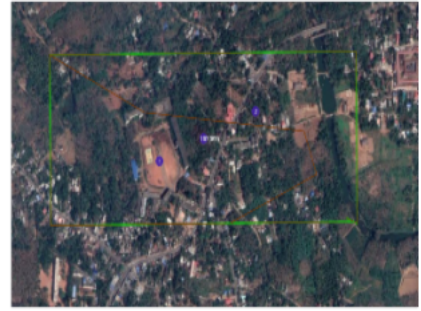

4. வாக்காளர்களின் எண்ணிக்கை

தொடங்கும் வரிசை எண்	முடியும் வரிசை எண்.	நிகர வாக்காளர்களின் எண்ணிக்கை			
		ஆண்	பெண்	மூன்றாம் பாலினம்	மொத்தம்
1	375	195	180	0	375

கையொப்பம்

Nazri Naksha

Google Map View

Polling Station Building Front View