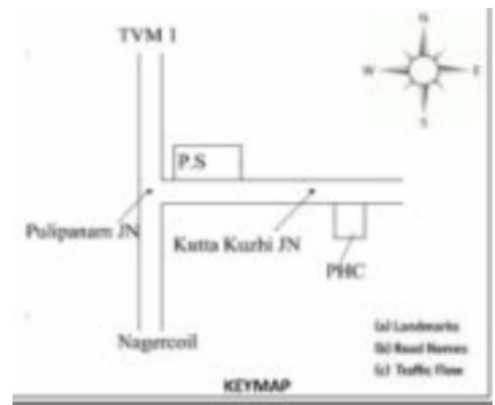

Key MAP View