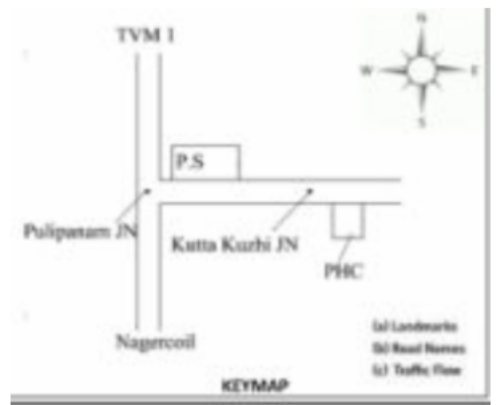

Key MAP View