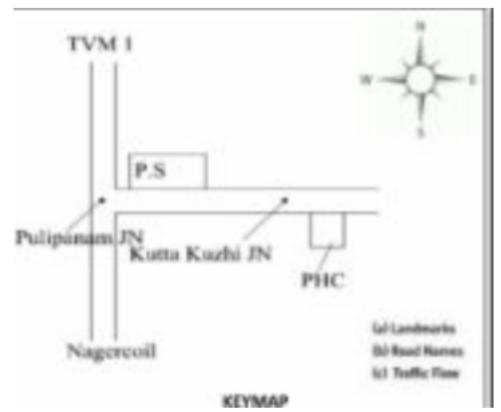

Key MAP View