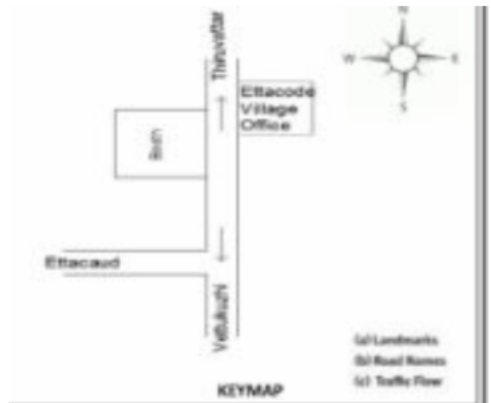

Key MAP View