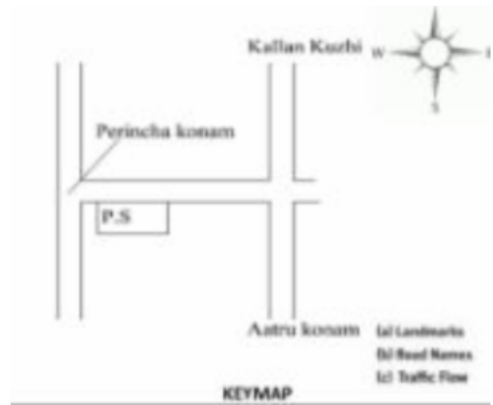

Key MAP View