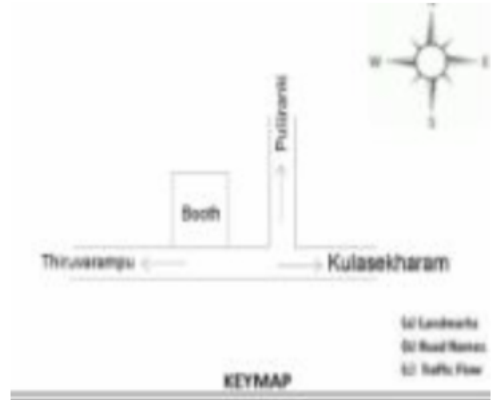

Key MAP View