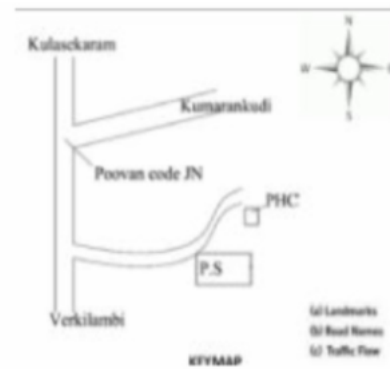

Key MAP View