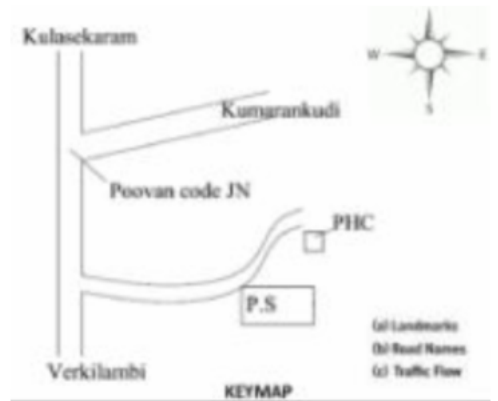

Key MAP View