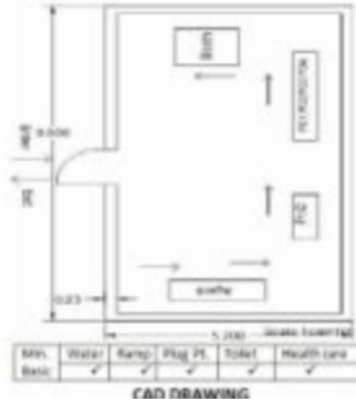

### 3. வாக்குச் சாவடியின் விவரங்கள்

வாக்குச் சாவடியின் எண் மற்றும் பெயர் :	<b>வாக்குச் சாவடியின் வகைப்பாடு (ஆண்/பெண்/பொது)</b>	பொது
16 - அரசு நடுநிலைப்பள்ளி, இட்டகவேலி, மட்டுப்பாகட்டிடம், நடுப்பகுதி	<b>துணை வாக்குச் சாவடிகளின் எண்ணிக்கை :</b>	0
வாக்குச் சாவடியின் முகவரி :		
அரசு நடுநிலைப்பள்ளி, இட்டகவேலி, மட்டுப்பாகட்டிடம், நடுப்பகுதி		

### 4. வாக்காளர்களின் எண்ணிக்கை

தொடங்கும் வரிசை எண்	முடியும் வரிசை எண்.	நிகர வாக்காளர்களின் எண்ணிக்கை			
		ஆண்	பெண்	மூன்றாம் பாலினம்	மொத்தம்
1	1154	548	606	0	1154

கையொப்பம்

**Nazri Naksha**

**Google Map View**

**Polling Station Building Front View**

**Polling Station Front View**

**Cad View**

**Key MAP View**

சட்டமன்றத் தொகுதியின் எண் மற்றும் பெயர் : 232-பத்மநாபபுரம்  
பிரிவு எண் மற்றும் பெயர் 1-தும்பக்கோடு அ ( வ.கி ), திற்பரப்பு ( பே ), பிளாக் 25, அரமன்னம் மேற்கு