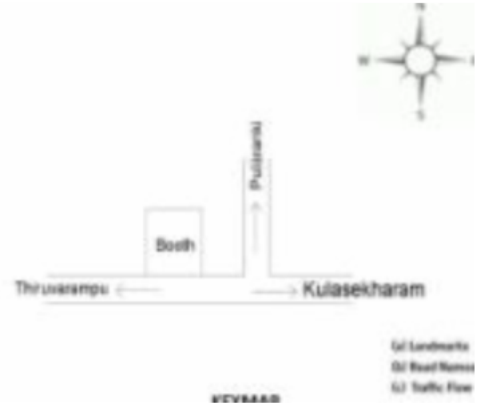

**Polling Station Building Front View**

**Polling Station Front View**

**Cad View**

**Key MAP View**

சட்டமன்றத் தொகுதியின் எண் மற்றும் பெயர் : 232-பத்மநாபபுரம்  
பிரிவு எண் மற்றும் பெயர் 1-தும்பக்கோடு அ ( வ.கி ), திற்பரப்பு ( பே ), பிளாக் 25, அரமன்னம் மேற்கு