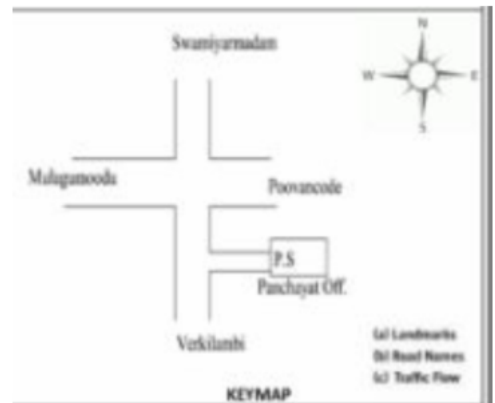

Google Map View

Polling Station Building Front View

Polling Station Front View

Cad View

Key MAP View

1 பெயர் : செல்வி தந்தையின் பெயர்: பால்ராஜ் வீட்டு எண் : 4-13B வயது : 62 பாலினம் : பெண்	AEK3087012 Photo is available	2 பெயர் : ரத்தினராஜ் தந்தையின் பெயர்: பால்ராஜ் வீட்டு எண் : 4-13B வயது : 37 பாலினம் : ஆண்	AEK3087020 Photo is available	# 3 பெயர் : ஜோசப் பா தந்தையின் பெயர்: பாலையன் - வீட்டு எண் : 6-1 வயது : 67 பாலினம் : ஆண்	AEK1206283 Photo is available
# 4 பெயர் : சாவித்திரி மு கணவர் பெயர்: ஜோசப் - வீட்டு எண் : 6-1 வயது : 65 பாலினம் : பெண்	AEK1206333 Photo is available	# 5 பெயர் : ஸ்டாலின் ஜோஸ் - தந்தையின் பெயர்: ஜோசப் - வீட்டு எண் : 6-1 வயது : 37 பாலினம் : ஆண்	AEK1206465 Photo is available	6 பெயர் : நடராஜன் - தந்தையின் பெயர்: தங்கநாடார் - வீட்டு எண் : 6-2 வயது : 66 பாலினம் : ஆண்	AEK2403251 Photo is available
7 பெயர் : சுந்தர சாந்த குமரி நடராஜன் கணவர் பெயர்: நடராஜன் வீட்டு எண் : 6-2 வயது : 62 பாலினம் : பெண்	AEK2403269 Photo is available	8 பெயர் : அன்னம்மாள் - கணவர் பெயர்: முத்துசுவாமி - வீட்டு எண் : 6-3 வயது : 81 பாலினம் : பெண்	AEK2403285 Photo is available	9 பெயர் : முத்துராஜன் தந்தையின் பெயர்: முத்துசுவாமி - வீட்டு எண் : 6-3 வயது : 58 பாலினம் : ஆண்	AEK2403293 Photo is available
10 பெயர் : இராஜேந்திரன் தந்தையின் பெயர்: முத்துசுவாமி - வீட்டு எண் : 6-3 வயது : 56 பாலினம் : ஆண்	GLH3002425 Photo is available	11 பெயர் : ராபின்சன் தந்தையின் பெயர்: முத்துசுவாமி - வீட்டு எண் : 6-3 வயது : 54 பாலினம் : ஆண்	GLH1096205 Photo is available	12 பெயர் : மகேஸ்வரி கணவர் பெயர்: றாபின்சன் - வீட்டு எண் : 6-3 வயது : 51 பாலினம் : பெண்	GLH3117009 Photo is available
13 பெயர் : கலா கணவர் பெயர்: இராஜேந்திரன் - வீட்டு எண் : 6-3 வயது : 48 பாலினம் : பெண்	AEK0065318 Photo is available	14 பெயர் : லிஜின் குமார் - தந்தையின் பெயர்: முத்து ராஜன் - வீட்டு எண் : 6-3 வயது : 28 பாலினம் : ஆண்	AEK1786342 Photo is available	15 பெயர் : பிறைனிஸா ஜோஸ் பெ ச கணவர் பெயர்: லிஜின் குமார் வீட்டு எண் : 6/3 வயது : 27 பாலினம் : பெண்	AEK3218963 Photo is available
16 பெயர் : பிரதீஷா தந்தையின் பெயர்: ராபின்சன் வீட்டு எண் : 6/3C வயது : 20 பாலினம் : பெண்	AEK3173176 Photo is available	17 பெயர் : ஜாஸ்பின் மல்கிஜா கணவர் பெயர்: பிரவீன்குமார் வீட்டு எண் : 6-3இ வயது : 31 பாலினம் : பெண்	AEK2992733 Photo is available	18 பெயர் : தாசம்மாள் - கணவர் பெயர்: தங்கராஜ் - வீட்டு எண் : 6-4 வயது : 78 பாலினம் : பெண்	AEK2403301 Photo is available
19 பெயர் : சியாமளா கணவர் பெயர்: சிங் வீட்டு எண் : 6/4 வயது : 50 பாலினம் : பெண்	AEK2942670 Photo is available	20 பெயர் : சுனில் ராஜ் - தந்தையின் பெயர்: தேவராஜ் - வீட்டு எண் : 6/4 வயது : 33 பாலினம் : ஆண்	AEK1316462 Photo is available	21 பெயர் : பிராங்கிளின் வினு தந்தையின் பெயர்: சிங் வீட்டு எண் : 6/4 வயது : 27 பாலினம் : ஆண்	AEK2943009 Photo is available
22 பெயர் : கணகம் கணவர் பெயர்: ஜோசுவா வீட்டு எண் : 6/4ஏ வயது : 32 பாலினம் : பெண்	AEK3129871 Photo is available	23 பெயர் : பபி பரமிஷா கணவர் பெயர்: சுனில் ராஜ் வீட்டு எண் : 6-4 ஏ வயது : 25 பாலினம் : பெண்	AEK2943033 Photo is available	24 பெயர் : ஆல்பின் தந்தையின் பெயர்: சுந்தர்ராஜ் - வீட்டு எண் : 6-5 வயது : 36 பாலினம் : ஆண்	GLH5050125 Photo is available
25 பெயர் : சுந்தர்ராஜ் தந்தையின் பெயர்: கொச்சிமணி - வீட்டு எண் : 6-6 வயது : 61 பாலினம் : ஆண்	GLH5050141 Photo is available	26 பெயர் : லிஸீப்பாய் கணவர் பெயர்: சுந்தர்ராஜ் - வீட்டு எண் : 6-6 வயது : 59 பாலினம் : பெண்	GLH5050133 Photo is available	27 பெயர் : ஸ்டெல்லாபாய் கணவர் பெயர்: ஐசக் இன்பராஜ் - வீட்டு எண் : 6-6 வயது : 54 பாலினம் : பெண்	AEK0065581 Photo is available
28 பெயர் : ஜெபசிங் - தந்தையின் பெயர்: ஐசக்இன்ப ராஜ் - வீட்டு எண் : 6-6-17 வயது : 31 பாலினம் : ஆண்	AEK1546811 Photo is available	29 பெயர் : ஜெபமணி தந்தையின் பெயர்: தபசுமுத்து - வீட்டு எண் : 6-8 வயது : 66 பாலினம் : ஆண்	AEK2403319 Photo is available	30 பெயர் : வசந்தகுமாரி - கணவர் பெயர்: ஜெபமணி - வீட்டு எண் : 6-8 வயது : 60 பாலினம் : பெண்	AEK2403327 Photo is available