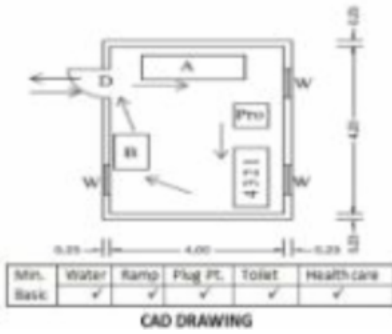

Google Map View

Polling Station Building Front View

Polling Station Front View

Cad View

Key MAP View

1 பெயர் : செல்வி தந்தையின் பெயர்: பால்ராஜ் வீட்டு எண் : 4-13B வயது : 62 பாலினம் : பெண்	AEK3087012 Photo is available	2 பெயர் : ரத்தினராஜ் தந்தையின் பெயர்: பால்ராஜ் வீட்டு எண் : 4-13B வயது : 37 பாலினம் : ஆண்	AEK3087020 Photo is available	# 3 பெயர் : ஜோசப் பா தந்தையின் பெயர்: பாலையன் - வீட்டு எண் : 6-1 வயது : 67 பாலினம் : ஆண்	AEK1206283 Photo is available
# 4 பெயர் : சாவித்திரி மு கணவர் பெயர்: ஜோசப் - வீட்டு எண் : 6-1 வயது : 65 பாலினம் : பெண்	AEK1206333 Photo is available	# 5 பெயர் : ஸ்டாலின் ஜோஸ் - தந்தையின் பெயர்: ஜோசப் - வீட்டு எண் : 6-1 வயது : 37 பாலினம் : ஆண்	AEK1206465 Photo is available	6 பெயர் : நடராஜன் - தந்தையின் பெயர்: தங்கநாடார் - வீட்டு எண் : 6-2 வயது : 66 பாலினம் : ஆண்	AEK2403251 Photo is available
7 பெயர் : சுந்தர சாந்த குமரி நடராஜன் கணவர் பெயர்: நடராஜன் வீட்டு எண் : 6-2 வயது : 62 பாலினம் : பெண்	AEK2403269 Photo is available	8 பெயர் : அன்னம்மாள் - கணவர் பெயர்: முத்துசுவாமி - வீட்டு எண் : 6-3 வயது : 81 பாலினம் : பெண்	AEK2403285 Photo is available	9 பெயர் : முத்துராஜன் தந்தையின் பெயர்: முத்துசுவாமி - வீட்டு எண் : 6-3 வயது : 58 பாலினம் : ஆண்	AEK2403293 Photo is available
10 பெயர் : இராஜேந்திரன் தந்தையின் பெயர்: முத்துசுவாமி - வீட்டு எண் : 6-3 வயது : 56 பாலினம் : ஆண்	GLH3002425 Photo is available	11 பெயர் : ராபின்சன் தந்தையின் பெயர்: முத்துசுவாமி - வீட்டு எண் : 6-3 வயது : 54 பாலினம் : ஆண்	GLH1096205 Photo is available	12 பெயர் : மகேஸ்வரி கணவர் பெயர்: றாபின்சன் - வீட்டு எண் : 6-3 வயது : 51 பாலினம் : பெண்	GLH3117009 Photo is available
13 பெயர் : கலா கணவர் பெயர்: இராஜேந்திரன் - வீட்டு எண் : 6-3 வயது : 48 பாலினம் : பெண்	AEK0065318 Photo is available	14 பெயர் : லிஜின் குமார் - தந்தையின் பெயர்: முத்து ராஜன் - வீட்டு எண் : 6-3 வயது : 28 பாலினம் : ஆண்	AEK1786342 Photo is available	15 பெயர் : பிறைனிஸா ஜோஸ் பெ ச கணவர் பெயர்: லிஜின் குமார் வீட்டு எண் : 6/3 வயது : 27 பாலினம் : பெண்	AEK3218963 Photo is available
16 பெயர் : பிரதீஷா தந்தையின் பெயர்: ராபின்சன் வீட்டு எண் : 6/3C வயது : 20 பாலினம் : பெண்	AEK3173176 Photo is available	17 பெயர் : ஜாஸ்பின் மல்கிஜா கணவர் பெயர்: பிரவீன்குமார் வீட்டு எண் : 6-3இ வயது : 31 பாலினம் : பெண்	AEK2992733 Photo is available	18 பெயர் : தாசம்மாள் - கணவர் பெயர்: தங்கராஜ் - வீட்டு எண் : 6-4 வயது : 78 பாலினம் : பெண்	AEK2403301 Photo is available
19 பெயர் : சியாமளா கணவர் பெயர்: சிங் வீட்டு எண் : 6/4 வயது : 50 பாலினம் : பெண்	AEK2942670 Photo is available	20 பெயர் : சுனில் ராஜ் - தந்தையின் பெயர்: தேவராஜ் - வீட்டு எண் : 6/4 வயது : 33 பாலினம் : ஆண்	AEK1316462 Photo is available	21 பெயர் : பிராங்கிளின் வினு தந்தையின் பெயர்: சிங் வீட்டு எண் : 6/4 வயது : 27 பாலினம் : ஆண்	AEK2943009 Photo is available
22 பெயர் : கணகம் கணவர் பெயர்: ஜோசுவா வீட்டு எண் : 6/4ஏ வயது : 32 பாலினம் : பெண்	AEK3129871 Photo is available	23 பெயர் : பபி பரமிஷா கணவர் பெயர்: சுனில் ராஜ் வீட்டு எண் : 6-4 ஏ வயது : 25 பாலினம் : பெண்	AEK2943033 Photo is available	24 பெயர் : ஆல்பின் தந்தையின் பெயர்: சுந்தர்ராஜ் - வீட்டு எண் : 6-5 வயது : 36 பாலினம் : ஆண்	GLH5050125 Photo is available
25 பெயர் : சுந்தர்ராஜ் தந்தையின் பெயர்: கொச்சிமணி - வீட்டு எண் : 6-6 வயது : 61 பாலினம் : ஆண்	GLH5050141 Photo is available	26 பெயர் : லிஸீப்பாய் கணவர் பெயர்: சுந்தர்ராஜ் - வீட்டு எண் : 6-6 வயது : 59 பாலினம் : பெண்	GLH5050133 Photo is available	27 பெயர் : ஸ்டெல்லாபாய் கணவர் பெயர்: ஐசக் இன்பராஜ் - வீட்டு எண் : 6-6 வயது : 54 பாலினம் : பெண்	AEK0065581 Photo is available
28 பெயர் : ஜெபசிங் - தந்தையின் பெயர்: ஐசக்இன்ப ராஜ் - வீட்டு எண் : 6-6-17 வயது : 31 பாலினம் : ஆண்	AEK1546811 Photo is available	29 பெயர் : ஜெபமணி தந்தையின் பெயர்: தபசுமுத்து - வீட்டு எண் : 6-8 வயது : 66 பாலினம் : ஆண்	AEK2403319 Photo is available	30 பெயர் : வசந்தகுமாரி - கணவர் பெயர்: ஜெபமணி - வீட்டு எண் : 6-8 வயது : 60 பாலினம் : பெண்	AEK2403327 Photo is available