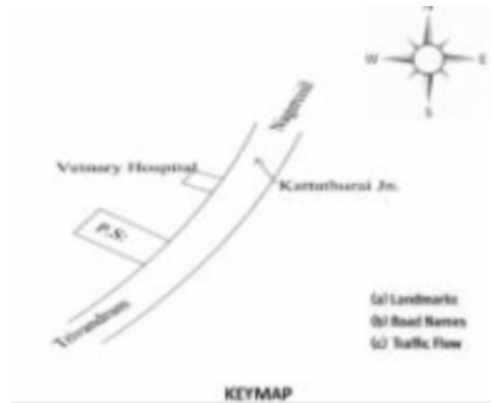

Key MAP View