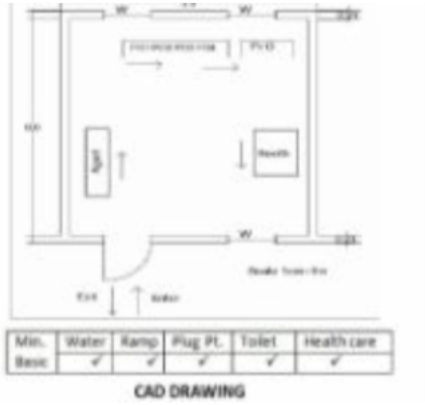

Google Map View

Polling Station Building Front View

Polling Station Front View

Cad View

Key MAP View

1 பெயர் : வெஸ்லி தந்தையின் பெயர்: ராஜரெத்தினம் வீட்டு எண் : 1-4 வயது : 23 பாலினம் : பெண் Photo is available	AEK2907111	2 பெயர் : ஜாஸ்மின் தந்தையின் பெயர்: ஜெஸ்டின்ராஜ் வீட்டு எண் : 1-5 வயது : 23 பாலினம் : பெண் Photo is available	AEK2906469	3 பெயர் : பெனிஷா ஜெ தந்தையின் பெயர்: ஜஸ்டின் ராஜ்.ரா வீட்டு எண் : 1/5 வயது : 21 பாலினம் : பெண் Photo is available	AEK3207339
4 பெயர் : ஸஜிந வீ தந்தையின் பெயர்: வர்க்கீஸ் வீட்டு எண் : 1/11/1 வயது : 29 பாலினம் : ஆண் Photo is available	AEK3032455	5 பெயர் : மரிய அஞ்சலி கணவர் பெயர்: தங்கராஜ் வீட்டு எண் : 1/19 வயது : 77 பாலினம் : பெண் Photo is available	AEK3034287	6 பெயர் : நிவேதா ஜெ தந்தையின் பெயர்: ஜெயபர்காஷ் பென்னட் மா வீட்டு எண் : 1/31 வயது : 21 பாலினம் : பெண் Photo is available	AEK3208733
7 பெயர் : டாபினி ரா ராஜகுமார் நா தந்தையின் பெயர்: ராஜகுமார்.நா வீட்டு எண் : 1/31ஏ வயது : 22 பாலினம் : பெண் Photo is available	AEK3205309	8 பெயர் : அம்பிகா முருகன் கணவர் பெயர்: சுரேஷ் குமார் வீட்டு எண் : 1/41 வயது : 32 பாலினம் : பெண் Photo is available	AEK3089513	9 பெயர் : சஜினி - தாயின் பெயர்: குளோறி - வீட்டு எண் : 1-46 வயது : 28 பாலினம் : ஆண் Photo is available	AEK1788611
10 பெயர் : அமுதா கணவர் பெயர்: ஐயப்பன் - வீட்டு எண் : 1-47ஏ வயது : 49 பாலினம் : பெண் Photo is available	AEK0072587	11 பெயர் : அருண் பரத் ராம் வ ம தந்தையின் பெயர்: வல்சலம் இரா வீட்டு எண் : 1/54 அருண் நிவாஸ் வயது : 27 பாலினம் : ஆண் Photo is available	AEK2851723	12 பெயர் : கமலா பாய் மனாஸ் கணவர் பெயர்: மனாஸ் வீட்டு எண் : 1/63 வயது : 71 பாலினம் : பெண் Photo is available	AEK3038346
13 பெயர் : கனகப்பன் தந்தையின் பெயர்: கனகராஜ் வீட்டு எண் : 1-74 வயது : 26 பாலினம் : ஆண் Photo is available	AEK1984715	14 பெயர் : சந்தோஷ் தந்தையின் பெயர்: அலெக்சாண்டர் வீட்டு எண் : 1-75A வயது : 45 பாலினம் : ஆண் Photo is available	AEK2113363	15 பெயர் : மோனிசி ராணி கணவர் பெயர்: சந்தோஷ் வீட்டு எண் : 1-75ஏ வயது : 33 பாலினம் : பெண் Photo is available	AEK2113496
16 பெயர் : அஸ்வினி ச தந்தையின் பெயர்: சசி குமார் வீட்டு எண் : 1-77 வயது : 22 பாலினம் : பெண் Photo is available	AEK3064144	17 பெயர் : ரெஜினி கணவர் பெயர்: ஆனந்தகிருஷ்ணன் வீட்டு எண் : 1-81 வயது : 39 பாலினம் : பெண் Photo is available	AEK2095248	18 பெயர் : வினிதா கி தந்தையின் பெயர்: கிருஷ்ணதாஸ் வீட்டு எண் : 1-81ஏ வயது : 42 பாலினம் : பெண் Photo is available	AEK3235918
19 பெயர் : டென்னிஸ் - தந்தையின் பெயர்: தங்கமணி - வீட்டு எண் : 1-83 வயது : 52 பாலினம் : ஆண் Photo is available	AEK1788595	20 பெயர் : ஷானிவி - தந்தையின் பெயர்: ராமகிருஷ்ணன் - வீட்டு எண் : 1-94 வயது : 31 பாலினம் : பெண் Photo is available	AEK1788454	21 பெயர் : சுனிதா ம கணவர் பெயர்: சுந்தர் ராஜ் வீட்டு எண் : 1/114 வயது : 42 பாலினம் : பெண் Photo is available	AEK3097813
22 பெயர் : லீலாபாய் ரா கணவர் பெயர்: ஆனந்தகுமார் வீட்டு எண் : 1-130 வயது : 47 பாலினம் : பெண் Photo is available	AEK3027638	23 பெயர் : ஆசிக் ஆ லீ தந்தையின் பெயர்: ஆனந்தகுமார் க வீட்டு எண் : 1-130 வயது : 21 பாலினம் : ஆண் Photo is available	AEK3064029	24 பெயர் : பூஜா தந்தையின் பெயர்: செல்வத்துரை வீட்டு எண் : 1-132 வயது : 26 பாலினம் : பெண் Photo is available	AEK2016251
25 பெயர் : ராஜகுமார் தந்தையின் பெயர்: ராஜேந்திரன் - வீட்டு எண் : 1-139 வயது : 43 பாலினம் : ஆண் Photo is available	GLH2187433	26 பெயர் : ஆட்லின் ஜினி கணவர் பெயர்: ராஜகுமார் வீட்டு எண் : 1/139 வயது : 36 பாலினம் : பெண் Photo is available	AEK2864940	27 பெயர் : ரிஷா தந்தையின் பெயர்: ராஜன் வீட்டு எண் : 1-141 வயது : 22 பாலினம் : பெண் Photo is available	AEK3029311
28 பெயர் : அபிதரா சு தாயின் பெயர்: லதா த வீட்டு எண் : 1/148 வயது : 21 பாலினம் : பெண் Photo is available	AEK3244811	29 பெயர் : விபிஷா மோள் தாயின் பெயர்: வினோஜா வீட்டு எண் : 1-158 வயது : 25 பாலினம் : பெண் Photo is available	AEK2909125	30 பெயர் : பேபி தந்தையின் பெயர்: கமலன் வீட்டு எண் : 1-165 வயது : 69 பாலினம் : பெண் Photo is available	AEK2935138