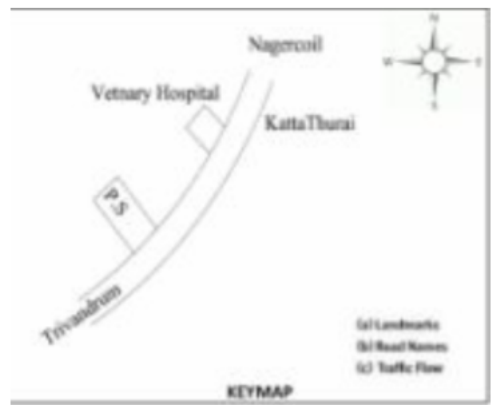

Key MAP View