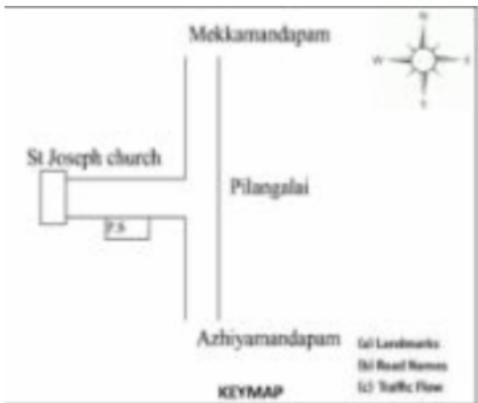

Cad View

Key MAP View