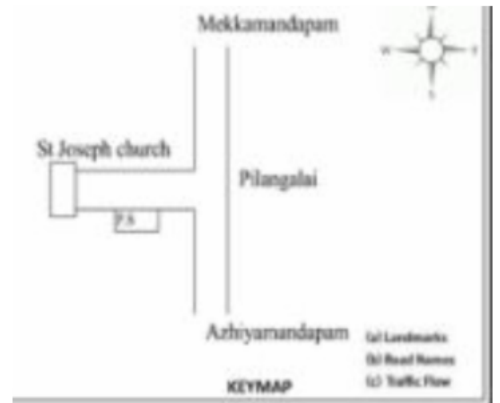

Cad View

Key MAP View