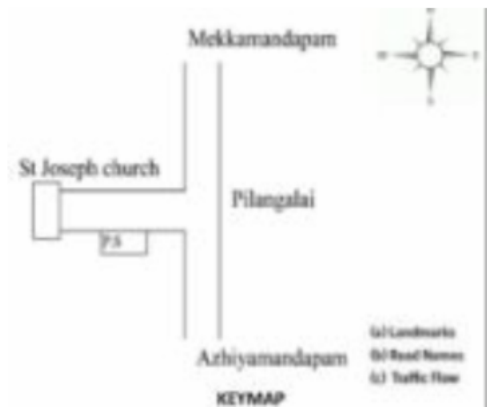

கையொப்பம்

Nazri Naksha

Google Map View

Polling Station Building Front View

Polling Station Front View

Cad View

Key MAP View

| | | | | | |
|---|------------|---|------------|---|------------|
| 1 பெயர் : அமலமேரி தந்தையின் பெயர்: மனுவேல் - வீட்டு எண் : 1-1C வயது : 57 பாலினம் : பெண் Photo is available | AEK1097690 | 2 பெயர் : ஜெனிஷா கணவர் பெயர்: வினோத் ராஜ் வீட்டு எண் : 1/78 வயது : 27 பாலினம் : பெண் Photo is available | AEK3210143 | 3 பெயர் : கிருஷ்ணதாஸ் தந்தையின் பெயர்: ராஜேந்திரன் வீட்டு எண் : 19-60V வயது : 35 பாலினம் : ஆண் Photo is available | AEK0188805 |
| 4 பெயர் : செல்லத்தங்கம் கணவர் பெயர்: தாஸ் - வீட்டு எண் : 19-156 வயது : 71 பாலினம் : பெண் Photo is available | AEK2460632 | 5 பெயர் : ஜெபிஷா தந்தையின் பெயர்: ஜெபகிருயின் வீட்டு எண் : 25/22/1 வயது : 25 பாலினம் : பெண் Photo is available | AEK2069797 | # 6 பெயர் : ரமேஷ் சங்கர பிள்ளை தந்தையின் பெயர்: சங்கர பிள்ளை - வீட்டு எண் : 26 வயது : 60 பாலினம் : ஆண் Photo is available | AEK1245224 |
| 7 பெயர் : சுகந்தி - கணவர் பெயர்: ரமேஷ் - வீட்டு எண் : 26 வயது : 56 பாலினம் : பெண் Photo is available | AEK1245232 | 8 பெயர் : அனஸ்தாசி கணவர் பெயர்: மனுவேல் - வீட்டு எண் : 26-1 வயது : 81 பாலினம் : பெண் Photo is available | AEK2460640 | 9 பெயர் : ஜேம்ஸ் தந்தையின் பெயர்: சபரிமுத்து - வீட்டு எண் : 26-3 வயது : 45 பாலினம் : ஆண் Photo is available | GLH3081510 |
| 10 பெயர் : ஜாண் போஸ்கோ - தந்தையின் பெயர்: வியாகப்பன் - வீட்டு எண் : 26-4-1A வயது : 73 பாலினம் : ஆண் Photo is available | AEK1939545 | 11 பெயர் : ஷீலாஜோஸ்பின் கணவர் பெயர்: ஜாண்வில்லியம் - வீட்டு எண் : 26-9A வயது : 63 பாலினம் : பெண் Photo is available | GLH5059910 | 12 பெயர் : ஜாண்வில்லியம் தந்தையின் பெயர்: முத்தையா - வீட்டு எண் : 26-12 வயது : 68 பாலினம் : ஆண் Photo is available | GLH1103563 |
| 13 பெயர் : ஷாலின்ஜேர்சன் தந்தையின் பெயர்: ஜாண்வில்லியம் வீட்டு எண் : 26-12-9A வயது : 35 பாலினம் : ஆண் Photo is available | AEK0164970 | 14 பெயர் : மரியபுஷ்பம் கணவர் பெயர்: பிரான்சிஸ் - வீட்டு எண் : 26-15 வயது : 79 பாலினம் : பெண் Photo is available | AEK2460665 | 15 பெயர் : பிரசன்ன குமாரி - கணவர் பெயர்: மனோகரன் நாயர் - வீட்டு எண் : 26-15 வயது : 73 பாலினம் : பெண் Photo is available | AEK1334994 |
| 16 பெயர் : ஜோஸ்பின்ஷா - கணவர் பெயர்: மைக்கேல்ராஜ் - வீட்டு எண் : 26-15 வயது : 49 பாலினம் : பெண் Photo is available | AEK1020551 | 17 பெயர் : மைக்கேல்ராஜ் தந்தையின் பெயர்: பிரான்சிஸ் - வீட்டு எண் : 26-15 வயது : 49 பாலினம் : ஆண் Photo is available | AEK2460673 | 18 பெயர் : மெர்வின் தந்தையின் பெயர்: மிக்கேல் ராஜ் வீட்டு எண் : 26-15/8எ வயது : 22 பாலினம் : ஆண் Photo is available | AEK3003704 |
| 19 பெயர் : மகிழா தந்தையின் பெயர்: மிக்கேல் ராஜ் வீட்டு எண் : 26-15/8எ வயது : 20 பாலினம் : பெண் Photo is available | AEK3123650 | 20 பெயர் : ஜாண் ராபர்ட்சன் தந்தையின் பெயர்: அம்புரோஸ் - வீட்டு எண் : 26-16 வயது : 55 பாலினம் : ஆண் Photo is available | AEK2460699 | 21 பெயர் : மார்டின் தந்தையின் பெயர்: அம்புரோஸ் - வீட்டு எண் : 26-16 வயது : 51 பாலினம் : ஆண் Photo is available | AEK2460707 |
| 22 பெயர் : எட்விஜ் ரகிலா கணவர் பெயர்: மார்டின் - வீட்டு எண் : 26-16-1 வயது : 50 பாலினம் : பெண் Photo is available | GLH5059530 | 23 பெயர் : நாராயணன் தந்தையின் பெயர்: வேலாயுதன்நாயர் வீட்டு எண் : 26-17 வயது : 78 பாலினம் : ஆண் Photo is available | GLH2592517 | 24 பெயர் : லீமாறோஸ் கணவர் பெயர்: ஜாண் ராபர்ட்சன் - வீட்டு எண் : 26-17 வயது : 47 பாலினம் : பெண் Photo is available | GLH1229889 |
| 25 பெயர் : அஜய் ராபர்ட் தந்தையின் பெயர்: ஜான் ராபர்ட்சன் வீட்டு எண் : 26-17 வயது : 25 பாலினம் : ஆண் Photo is available | AEK2012086 | 26 பெயர் : லிரோ ராபர்ட் தந்தையின் பெயர்: ஜான் ராபர்ட்சன் வீட்டு எண் : 26-17 வயது : 24 பாலினம் : ஆண் Photo is available | AEK2873198 | 27 பெயர் : அருள்செல்வராஜ் தந்தையின் பெயர்: தர்மநாதன் - வீட்டு எண் : 26-19 வயது : 64 பாலினம் : ஆண் Photo is available | AEK2460715 |
| 28 பெயர் : விமலா கணவர் பெயர்: அருள்செல்வராஜ் - வீட்டு எண் : 26-19 வயது : 63 பாலினம் : பெண் Photo is available | AEK2460723 | 29 பெயர் : வினிஷ் தந்தையின் பெயர்: ஷடானன் வீட்டு எண் : 26-19 வயது : 25 பாலினம் : ஆண் Photo is available | AEK3177078 | 30 பெயர் : ரிச்சர்ட் ஜீவன்ரூயிஸ் - தாயின் பெயர்: விமலா - வீட்டு எண் : 26-19-12C வயது : 36 பாலினம் : ஆண் Photo is available | AEK1261114 |