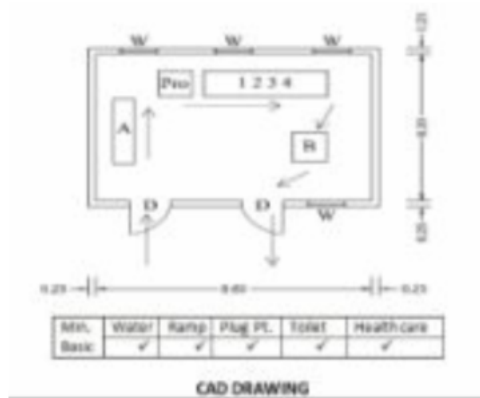

கையொப்பம்

Nazri Naksha

Google Map View

Polling Station Building Front View

Polling Station Front View

Cad View

Key MAP View

| | | | | | |
|---|------------|---|------------|---|------------|
| 1 பெயர் : அமலமேரி தந்தையின் பெயர்: மனுவேல் - வீட்டு எண் : 1-1C வயது : 57 பாலினம் : பெண் Photo is available | AEK1097690 | 2 பெயர் : ஜெனிஷா கணவர் பெயர்: வினோத் ராஜ் வீட்டு எண் : 1/78 வயது : 27 பாலினம் : பெண் Photo is available | AEK3210143 | 3 பெயர் : கிருஷ்ணதாஸ் தந்தையின் பெயர்: ராஜேந்திரன் வீட்டு எண் : 19-60V வயது : 35 பாலினம் : ஆண் Photo is available | AEK0188805 |
| 4 பெயர் : செல்லத்தங்கம் கணவர் பெயர்: தாஸ் - வீட்டு எண் : 19-156 வயது : 71 பாலினம் : பெண் Photo is available | AEK2460632 | 5 பெயர் : ஜெபிஷா தந்தையின் பெயர்: ஜெபகிருயின் வீட்டு எண் : 25/22/1 வயது : 25 பாலினம் : பெண் Photo is available | AEK2069797 | # 6 பெயர் : ரமேஷ் சங்கர பிள்ளை தந்தையின் பெயர்: சங்கர பிள்ளை - வீட்டு எண் : 26 வயது : 60 பாலினம் : ஆண் Photo is available | AEK1245224 |
| 7 பெயர் : சுகந்தி - கணவர் பெயர்: ரமேஷ் - வீட்டு எண் : 26 வயது : 56 பாலினம் : பெண் Photo is available | AEK1245232 | 8 பெயர் : அனஸ்தாசி கணவர் பெயர்: மனுவேல் - வீட்டு எண் : 26-1 வயது : 81 பாலினம் : பெண் Photo is available | AEK2460640 | 9 பெயர் : ஜேம்ஸ் தந்தையின் பெயர்: சபரிமுத்து - வீட்டு எண் : 26-3 வயது : 45 பாலினம் : ஆண் Photo is available | GLH3081510 |
| 10 பெயர் : ஜாண் போஸ்கோ - தந்தையின் பெயர்: வியாகப்பன் - வீட்டு எண் : 26-4-1A வயது : 73 பாலினம் : ஆண் Photo is available | AEK1939545 | 11 பெயர் : ஷீலாஜோஸ்பின் கணவர் பெயர்: ஜாண்வில்லியம் - வீட்டு எண் : 26-9A வயது : 63 பாலினம் : பெண் Photo is available | GLH5059910 | 12 பெயர் : ஜாண்வில்லியம் தந்தையின் பெயர்: முத்தையா - வீட்டு எண் : 26-12 வயது : 68 பாலினம் : ஆண் Photo is available | GLH1103563 |
| 13 பெயர் : ஷாலின்ஜேர்சன் தந்தையின் பெயர்: ஜாண்வில்லியம் வீட்டு எண் : 26-12-9A வயது : 35 பாலினம் : ஆண் Photo is available | AEK0164970 | 14 பெயர் : மரியபுஷ்பம் கணவர் பெயர்: பிரான்சிஸ் - வீட்டு எண் : 26-15 வயது : 79 பாலினம் : பெண் Photo is available | AEK2460665 | 15 பெயர் : பிரசன்ன குமாரி - கணவர் பெயர்: மனோகரன் நாயர் - வீட்டு எண் : 26-15 வயது : 73 பாலினம் : பெண் Photo is available | AEK1334994 |
| 16 பெயர் : ஜோஸ்பின்ஷா - கணவர் பெயர்: மைக்கேல்ராஜ் - வீட்டு எண் : 26-15 வயது : 49 பாலினம் : பெண் Photo is available | AEK1020551 | 17 பெயர் : மைக்கேல்ராஜ் தந்தையின் பெயர்: பிரான்சிஸ் - வீட்டு எண் : 26-15 வயது : 49 பாலினம் : ஆண் Photo is available | AEK2460673 | 18 பெயர் : மெர்வின் தந்தையின் பெயர்: மிக்கேல் ராஜ் வீட்டு எண் : 26-15/8எ வயது : 22 பாலினம் : ஆண் Photo is available | AEK3003704 |
| 19 பெயர் : மகிழா தந்தையின் பெயர்: மிக்கேல் ராஜ் வீட்டு எண் : 26-15/8எ வயது : 20 பாலினம் : பெண் Photo is available | AEK3123650 | 20 பெயர் : ஜாண் ராபர்ட்சன் தந்தையின் பெயர்: அம்புரோஸ் - வீட்டு எண் : 26-16 வயது : 55 பாலினம் : ஆண் Photo is available | AEK2460699 | 21 பெயர் : மார்டின் தந்தையின் பெயர்: அம்புரோஸ் - வீட்டு எண் : 26-16 வயது : 51 பாலினம் : ஆண் Photo is available | AEK2460707 |
| 22 பெயர் : எட்விஜ் ரகிலா கணவர் பெயர்: மார்டின் - வீட்டு எண் : 26-16-1 வயது : 50 பாலினம் : பெண் Photo is available | GLH5059530 | 23 பெயர் : நாராயணன் தந்தையின் பெயர்: வேலாயுதன்நாயர் வீட்டு எண் : 26-17 வயது : 78 பாலினம் : ஆண் Photo is available | GLH2592517 | 24 பெயர் : லீமாறோஸ் கணவர் பெயர்: ஜாண் ராபர்ட்சன் - வீட்டு எண் : 26-17 வயது : 47 பாலினம் : பெண் Photo is available | GLH1229889 |
| 25 பெயர் : அஜய் ராபர்ட் தந்தையின் பெயர்: ஜான் ராபர்ட்சன் வீட்டு எண் : 26-17 வயது : 25 பாலினம் : ஆண் Photo is available | AEK2012086 | 26 பெயர் : லிரோ ராபர்ட் தந்தையின் பெயர்: ஜான் ராபர்ட்சன் வீட்டு எண் : 26-17 வயது : 24 பாலினம் : ஆண் Photo is available | AEK2873198 | 27 பெயர் : அருள்செல்வராஜ் தந்தையின் பெயர்: தர்மநாதன் - வீட்டு எண் : 26-19 வயது : 64 பாலினம் : ஆண் Photo is available | AEK2460715 |
| 28 பெயர் : விமலா கணவர் பெயர்: அருள்செல்வராஜ் - வீட்டு எண் : 26-19 வயது : 63 பாலினம் : பெண் Photo is available | AEK2460723 | 29 பெயர் : வினிஷ் தந்தையின் பெயர்: ஷடானன் வீட்டு எண் : 26-19 வயது : 25 பாலினம் : ஆண் Photo is available | AEK3177078 | 30 பெயர் : ரிச்சர்ட் ஜீவன்ரூயிஸ் - தாயின் பெயர்: விமலா - வீட்டு எண் : 26-19-12C வயது : 36 பாலினம் : ஆண் Photo is available | AEK1261114 |