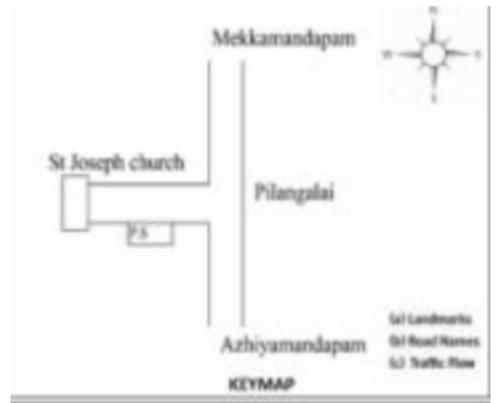

Key MAP View