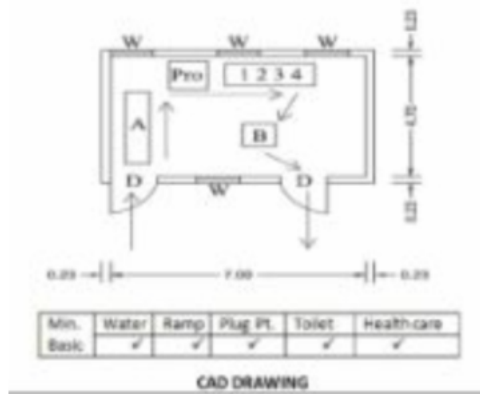

கையொப்பம்

Nazri Naksha

Google Map View

Polling Station Building Front View

Polling Station Front View

Cad View

Key MAP View

| | | | | | |
|--|------------|--|------------|--|------------|
| 1 பெயர் : மேரிஅல்போன்சாள் கணவர் பெயர்: ஏசுதாசன் - வீட்டு எண் : 16 வயது : 62 பாலினம் : பெண் Photo is available | AEK2479780 | 2 பெயர் : ஜெயக்குமார் - தந்தையின் பெயர்: ஏசுதாசன் - வீட்டு எண் : 16 வயது : 31 பாலினம் : ஆண் Photo is available | AEK1455831 | 3 பெயர் : மேரி உஷா - கணவர் பெயர்: தேவ தாஸ் - வீட்டு எண் : 18-188 வயது : 45 பாலினம் : பெண் Photo is available | AEK1455773 |
| 4 பெயர் : ஜோசப் தந்தையின் பெயர்: செல்லையன் - வீட்டு எண் : 19-9 வயது : 62 பாலினம் : ஆண் Photo is available | AEK2479798 | 5 பெயர் : மேரிவசந்தா கணவர் பெயர்: ஜோசப் - வீட்டு எண் : 19-9 வயது : 61 பாலினம் : பெண் Photo is available | AEK2479806 | 6 பெயர் : அகல்யா ஜுவேனில் தந்தையின் பெயர்: கணபதி வீட்டு எண் : 19/12/4 வயது : 23 பாலினம் : பெண் Photo is available | AEK2988806 |
| 7 பெயர் : பினிடோ கிளேர் தந்தையின் பெயர்: ஜெயசிங் வீட்டு எண் : 19/19 வயது : 26 பாலினம் : ஆண் Photo is available | AEK2063527 | 8 பெயர் : அருள்தாஸ் தந்தையின் பெயர்: சிவநாதன் - வீட்டு எண் : 19-26 வயது : 64 பாலினம் : ஆண் Photo is available | AEK0076604 | 9 பெயர் : புஷ்பலதா கணவர் பெயர்: அருள்தாஸ் - வீட்டு எண் : 19-26 வயது : 55 பாலினம் : பெண் Photo is available | AEK2479814 |
| 10 பெயர் : ஆனி சுஜாதா - தந்தையின் பெயர்: அருள்தாஸ் - வீட்டு எண் : 19-26 வயது : 34 பாலினம் : பெண் Photo is available | AEK1834332 | 11 பெயர் : அனிஷ் தந்தையின் பெயர்: அருள்தாஸ் வீட்டு எண் : 19-26 வயது : 31 பாலினம் : ஆண் Photo is available | AEK2932192 | 12 பெயர் : சரோஜினி கணவர் பெயர்: செல்லத்துரை வீட்டு எண் : 19-30 வயது : 60 பாலினம் : பெண் Photo is available | AEK2479830 |
| 13 பெயர் : ஜோபின் தந்தையின் பெயர்: இன்னாசிமுத்து - வீட்டு எண் : 19-37 வயது : 44 பாலினம் : ஆண் Photo is available | AEK0076638 | 14 பெயர் : பிரபு தந்தையின் பெயர்: இன்னாசிமுத்து - வீட்டு எண் : 19-37 வயது : 40 பாலினம் : ஆண் Photo is available | AEK0076646 | 15 பெயர் : அஷ்மிதா ஜேன் ஜா தந்தையின் பெயர்: ஜாண் இருதய ராஜ் ம வீட்டு எண் : 19-40 வயது : 22 பாலினம் : பெண் Photo is available | AEK3020096 |
| 16 பெயர் : ஹெலன் றோஸ் - கணவர் பெயர்: ரமேஷ் - வீட்டு எண் : 19-61-2 வயது : 39 பாலினம் : பெண் Photo is available | AEK1640614 | 17 பெயர் : குமார் தந்தையின் பெயர்: தங்கமணி - வீட்டு எண் : 19-69 வயது : 53 பாலினம் : ஆண் Photo is available | GLH3127354 | 18 பெயர் : மேரிநிர்மலா கணவர் பெயர்: ஜெயக்குமார் - வீட்டு எண் : 19-71 வயது : 53 பாலினம் : பெண் Photo is available | GLH2164481 |
| 19 பெயர் : சாவித்ரி கணவர் பெயர்: கொச்சுராமன் வீட்டு எண் : 19-73-3அ வயது : 63 பாலினம் : பெண் Photo is available | AEK3088069 | 20 பெயர் : கொச்சுராமன் தந்தையின் பெயர்: சுப்பிரமணி வீட்டு எண் : 19-78-3அ வயது : 74 பாலினம் : ஆண் Photo is available | AEK3088077 | 21 பெயர் : சூசைமிக் கேல் தந்தையின் பெயர்: ஆரோக்கியம் - வீட்டு எண் : 19-90 வயது : 76 பாலினம் : ஆண் Photo is available | AEK2479848 |
| 22 பெயர் : ரோஸ்லெட்மேரி கணவர் பெயர்: சூசைமிக் கேல் - வீட்டு எண் : 19-90 வயது : 71 பாலினம் : பெண் Photo is available | GLH3161304 | 23 பெயர் : பினோ ஜஸ்டஸ் தந்தையின் பெயர்: சூசைமிக் கேல் - வீட்டு எண் : 19-90 வயது : 37 பாலினம் : ஆண் Photo is available | AEK0076489 | 24 பெயர் : மணிகண்டன் தந்தையின் பெயர்: தாசன் - வீட்டு எண் : 19-92 வயது : 43 பாலினம் : ஆண் Photo is available | GLH2164101 |
| 25 பெயர் : முருகதாஸ் தந்தையின் பெயர்: அப்பாவு - வீட்டு எண் : 19-94 வயது : 68 பாலினம் : ஆண் Photo is available | AEK2479855 | 26 பெயர் : லீலா கணவர் பெயர்: முருகதாஸ் - வீட்டு எண் : 19-94 வயது : 65 பாலினம் : பெண் Photo is available | GLH5060769 | 27 பெயர் : ஷெனி மோள் - தந்தையின் பெயர்: முருகதாஸ் - வீட்டு எண் : 19-94 வயது : 35 பாலினம் : பெண் Photo is available | AEK1210749 |
| 28 பெயர் : ஷாஜீ - தந்தையின் பெயர்: முருகதாஸ் - வீட்டு எண் : 19-94 வயது : 34 பாலினம் : ஆண் Photo is available | AEK1210731 | 29 பெயர் : குமார் தந்தையின் பெயர்: வறுவேல் - வீட்டு எண் : 19-97 வயது : 42 பாலினம் : ஆண் Photo is available | GLH2161321 | 30 பெயர் : ஆலிவார்ஜான் தந்தையின் பெயர்: வறுவேல் - வீட்டு எண் : 19-100-2 வயது : 62 பாலினம் : ஆண் Photo is available | GLH2161503 |