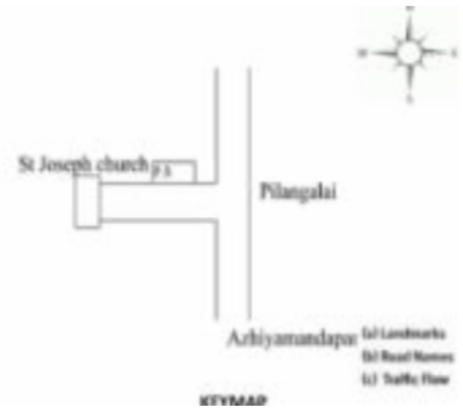

கையொப்பம்

Nazri Naksha

Google Map View

Polling Station Building Front View

Polling Station Front View

Cad View

Key MAP View

| | | | | | |
|--|------------|--|------------|--|------------|
| 1 பெயர் : மேரிஅல்போன்சாள் கணவர் பெயர்: ஏசுதாசன் - வீட்டு எண் : 16 வயது : 62 பாலினம் : பெண் Photo is available | AEK2479780 | 2 பெயர் : ஜெயக்குமார் - தந்தையின் பெயர்: ஏசுதாசன் - வீட்டு எண் : 16 வயது : 31 பாலினம் : ஆண் Photo is available | AEK1455831 | 3 பெயர் : மேரி உஷா - கணவர் பெயர்: தேவ தாஸ் - வீட்டு எண் : 18-188 வயது : 45 பாலினம் : பெண் Photo is available | AEK1455773 |
| 4 பெயர் : ஜோசப் தந்தையின் பெயர்: செல்லையன் - வீட்டு எண் : 19-9 வயது : 62 பாலினம் : ஆண் Photo is available | AEK2479798 | 5 பெயர் : மேரிவசந்தா கணவர் பெயர்: ஜோசப் - வீட்டு எண் : 19-9 வயது : 61 பாலினம் : பெண் Photo is available | AEK2479806 | 6 பெயர் : அகல்யா ஜுவேனில் தந்தையின் பெயர்: கணபதி வீட்டு எண் : 19/12/4 வயது : 23 பாலினம் : பெண் Photo is available | AEK2988806 |
| 7 பெயர் : பினிடோ கிளேர் தந்தையின் பெயர்: ஜெயசிங் வீட்டு எண் : 19/19 வயது : 26 பாலினம் : ஆண் Photo is available | AEK2063527 | 8 பெயர் : அருள்தாஸ் தந்தையின் பெயர்: சிவநாதன் - வீட்டு எண் : 19-26 வயது : 64 பாலினம் : ஆண் Photo is available | AEK0076604 | 9 பெயர் : புஷ்பலதா கணவர் பெயர்: அருள்தாஸ் - வீட்டு எண் : 19-26 வயது : 55 பாலினம் : பெண் Photo is available | AEK2479814 |
| 10 பெயர் : ஆனி சுஜாதா - தந்தையின் பெயர்: அருள்தாஸ் - வீட்டு எண் : 19-26 வயது : 34 பாலினம் : பெண் Photo is available | AEK1834332 | 11 பெயர் : அனிஷ் தந்தையின் பெயர்: அருள்தாஸ் வீட்டு எண் : 19-26 வயது : 31 பாலினம் : ஆண் Photo is available | AEK2932192 | 12 பெயர் : சரோஜினி கணவர் பெயர்: செல்லத்துரை வீட்டு எண் : 19-30 வயது : 60 பாலினம் : பெண் Photo is available | AEK2479830 |
| 13 பெயர் : ஜோபின் தந்தையின் பெயர்: இன்னாசிமுத்து - வீட்டு எண் : 19-37 வயது : 44 பாலினம் : ஆண் Photo is available | AEK0076638 | 14 பெயர் : பிரபு தந்தையின் பெயர்: இன்னாசிமுத்து - வீட்டு எண் : 19-37 வயது : 40 பாலினம் : ஆண் Photo is available | AEK0076646 | 15 பெயர் : அஷ்மிதா ஜேன் ஜா தந்தையின் பெயர்: ஜாண் இருதய ராஜ் ம வீட்டு எண் : 19-40 வயது : 22 பாலினம் : பெண் Photo is available | AEK3020096 |
| 16 பெயர் : ஹெலன் றோஸ் - கணவர் பெயர்: ரமேஷ் - வீட்டு எண் : 19-61-2 வயது : 39 பாலினம் : பெண் Photo is available | AEK1640614 | 17 பெயர் : குமார் தந்தையின் பெயர்: தங்கமணி - வீட்டு எண் : 19-69 வயது : 53 பாலினம் : ஆண் Photo is available | GLH3127354 | 18 பெயர் : மேரிநிர்மலா கணவர் பெயர்: ஜெயக்குமார் - வீட்டு எண் : 19-71 வயது : 53 பாலினம் : பெண் Photo is available | GLH2164481 |
| 19 பெயர் : சாவித்ரி கணவர் பெயர்: கொச்சுராமன் வீட்டு எண் : 19-73-3அ வயது : 63 பாலினம் : பெண் Photo is available | AEK3088069 | 20 பெயர் : கொச்சுராமன் தந்தையின் பெயர்: சுப்பிரமணி வீட்டு எண் : 19-78-3அ வயது : 74 பாலினம் : ஆண் Photo is available | AEK3088077 | 21 பெயர் : சூசைமிக் கேல் தந்தையின் பெயர்: ஆரோக்கியம் - வீட்டு எண் : 19-90 வயது : 76 பாலினம் : ஆண் Photo is available | AEK2479848 |
| 22 பெயர் : ரோஸ்லெட்மேரி கணவர் பெயர்: சூசைமிக் கேல் - வீட்டு எண் : 19-90 வயது : 71 பாலினம் : பெண் Photo is available | GLH3161304 | 23 பெயர் : பினோ ஜஸ்டஸ் தந்தையின் பெயர்: சூசைமிக் கேல் - வீட்டு எண் : 19-90 வயது : 37 பாலினம் : ஆண் Photo is available | AEK0076489 | 24 பெயர் : மணிகண்டன் தந்தையின் பெயர்: தாசன் - வீட்டு எண் : 19-92 வயது : 43 பாலினம் : ஆண் Photo is available | GLH2164101 |
| 25 பெயர் : முருகதாஸ் தந்தையின் பெயர்: அப்பாவு - வீட்டு எண் : 19-94 வயது : 68 பாலினம் : ஆண் Photo is available | AEK2479855 | 26 பெயர் : லீலா கணவர் பெயர்: முருகதாஸ் - வீட்டு எண் : 19-94 வயது : 65 பாலினம் : பெண் Photo is available | GLH5060769 | 27 பெயர் : ஷெனி மோள் - தந்தையின் பெயர்: முருகதாஸ் - வீட்டு எண் : 19-94 வயது : 35 பாலினம் : பெண் Photo is available | AEK1210749 |
| 28 பெயர் : ஷாஜீ - தந்தையின் பெயர்: முருகதாஸ் - வீட்டு எண் : 19-94 வயது : 34 பாலினம் : ஆண் Photo is available | AEK1210731 | 29 பெயர் : குமார் தந்தையின் பெயர்: வறுவேல் - வீட்டு எண் : 19-97 வயது : 42 பாலினம் : ஆண் Photo is available | GLH2161321 | 30 பெயர் : ஆலிவார்ஜான் தந்தையின் பெயர்: வறுவேல் - வீட்டு எண் : 19-100-2 வயது : 62 பாலினம் : ஆண் Photo is available | GLH2161503 |