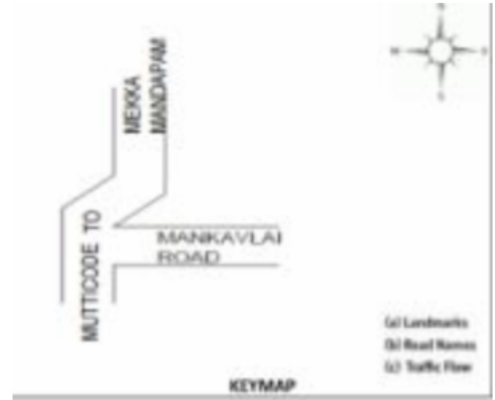

Cad View

Key MAP View