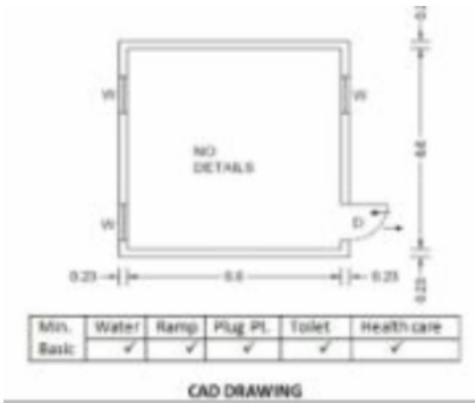

**Google Map View**

**Polling Station Building Front View**

**Polling Station Front View**

**Cad View**

**Key MAP View**

1	AEK3006541	பெயர் : பிரியா தர்ஷனா தந்தையின் பெயர்: ஸ்டீபன் வர்கீஸ் வீட்டு எண் : 2-13/1ஏ வயது : 23 பாலினம் : பெண்	Photo is available	2	AEK1146471	பெயர் : விஜய குமாரி - கணவர் பெயர்: மிக்கேல்ராஜி - வீட்டு எண் : 10-31 வயது : 53 பாலினம் : பெண்	Photo is available	3	AEK3006293	பெயர் : ஜாஸ்பின் செலிமோன் கணவர் பெயர்: ஜஸ்டின் வீட்டு எண் : 10-83 வயது : 43 பாலினம் : பெண்	Photo is available
4	KVF3078557	பெயர் : கலாமேரி கணவர் பெயர்: அந்தோணி - வீட்டு எண் : 10-89-1 வயது : 49 பாலினம் : பெண்	Photo is available	5	AEK3013893	பெயர் : பிபின் தந்தையின் பெயர்: அந்தோணி வீட்டு எண் : 10-89/1 வயது : 27 பாலினம் : ஆண்	Photo is available	6	AEK3013919	பெயர் : ரெஜினி தந்தையின் பெயர்: அந்தோணி வீட்டு எண் : 10-89/1 வயது : 24 பாலினம் : ஆண்	Photo is available
7	AEK3013711	பெயர் : ஜெபின் தந்தையின் பெயர்: ராயப்பன் வீட்டு எண் : 10-92/2 வயது : 22 பாலினம் : ஆண்	Photo is available	8	KVF3029899	பெயர் : ஜான்சன் தந்தையின் பெயர்: மாசில்லாமணி வீட்டு எண் : 10-92-5 வயது : 56 பாலினம் : ஆண்	Photo is available	9	KVF3224631	பெயர் : கார்லின் கணவர் பெயர்: ஜான்சன் - வீட்டு எண் : 10-92-5 வயது : 44 பாலினம் : பெண்	Photo is available
10	AEK3144995	பெயர் : ஜாண்டினோ தந்தையின் பெயர்: ஜான்சன் வீட்டு எண் : 10-92-5 வயது : 20 பாலினம் : ஆண்	Photo is available	11	AEK1458124	பெயர் : ஜஸ்டின் தந்தையின் பெயர்: பிரான்சீஸ் வீட்டு எண் : 10-92-6 வயது : 47 பாலினம் : ஆண்	Photo is available	12	AEK2774453	பெயர் : டி ஹேறம் லத கணவர் பெயர்: எஃப் பேநி வீட்டு எண் : 10-92-6 வயது : 43 பாலினம் : பெண்	Photo is available
13	AEK3107810	பெயர் : அசின் ஜோ ஜ தந்தையின் பெயர்: ஜஸ்டின் வீட்டு எண் : 10/92/6 வயது : 21 பாலினம் : ஆண்	Photo is available	14	AEK2774479	பெயர் : ல்ஷீப கணவர் பெயர்: எஃப் ஜஸ்டின் வீட்டு எண் : 10-92/7 வயது : 42 பாலினம் : பெண்	Photo is available	15	AEK1687839	பெயர் : பிறேம் சஞ்சு - தந்தையின் பெயர்: ஞான தாஸ் - வீட்டு எண் : 17-84 வயது : 30 பாலினம் : ஆண்	Photo is available
16	AEK1957810	பெயர் : டைட்டல்மோகன் தந்தையின் பெயர்: மரியமல்போன்ஸ் வீட்டு எண் : 19-1E14 வயது : 42 பாலினம் : ஆண்	Photo is available	17	AEK0138073	பெயர் : பெமிலா எம் கணவர் பெயர்: யூதா ததேயூ வீட்டு எண் : 19-4 வயது : 42 பாலினம் : பெண்	Photo is available	18	AEK2051241	பெயர் : செல்வராணி கணவர் பெயர்: பேன்சி வீட்டு எண் : 19-50-1 வயது : 49 பாலினம் : பெண்	Photo is available
19	AEK2051290	பெயர் : ஜடஷியா ஜலித் தாயின் பெயர்: செல்வராணி வீட்டு எண் : 19-50-1 வயது : 26 பாலினம் : பெண்	Photo is available	20	AEK3013877	பெயர் : செல்ஷியா ஜலித் தாயின் பெயர்: செல்வ ராணி வீட்டு எண் : 19/50-1 வயது : 23 பாலினம் : பெண்	Photo is available	21	AEK3125986	பெயர் : ஜே ஜலியட் தீபா இதரர் பெயர்: ஜார்ஜ் ஸ்டீபன் வீட்டு எண் : 19/87-2 வயது : 32 பாலினம் : பெண்	Photo is available
22	AEK1957786	பெயர் : அமலராணி கணவர் பெயர்: ஜெஸ்டின்ராஜ் வீட்டு எண் : 19-136-4 வயது : 53 பாலினம் : பெண்	Photo is available	23	AEK1957794	பெயர் : ஜெஸ்டின்ராஜ் தந்தையின் பெயர்: மரியஅல்போன்ஸ் வீட்டு எண் : 19-136-4 வயது : 53 பாலினம் : ஆண்	Photo is available	24	AEK3114394	பெயர் : ஜே அ ஜோஹான் டோணி தந்தையின் பெயர்: ம ஜெஸ்டின் ராஜ் வீட்டு எண் : 19/136/4 வயது : 20 பாலினம் : ஆண்	Photo is available
25	AEK2482206	பெயர் : மார்கோஸ் தந்தையின் பெயர்: மரியதாஸ் - வீட்டு எண் : 20-1 வயது : 72 பாலினம் : ஆண்	Photo is available	26	AEK2482214	பெயர் : கிறிஸ்டீனா கணவர் பெயர்: மார்கோஸ் - வீட்டு எண் : 20-1 வயது : 71 பாலினம் : பெண்	Photo is available	27	KVF1766054	பெயர் : ராஜ் தந்தையின் பெயர்: பொன்னுயிள்ளை - வீட்டு எண் : 20-1 வயது : 59 பாலினம் : ஆண்	Photo is available
28	AEK2824282	பெயர் : ம் மெர்லின் ஜீன குமரி கணவர் பெயர்: ஸி பிரதீப் வீட்டு எண் : 20-1 வயது : 38 பாலினம் : பெண்	Photo is available	29	AEK1620848	பெயர் : சந்தோஸ் - தந்தையின் பெயர்: ராஜ் - வீட்டு எண் : 20-1A வயது : 31 பாலினம் : ஆண்	Photo is available	30	AEK2482222	பெயர் : ராஜமணி தந்தையின் பெயர்: டேவிட் - வீட்டு எண் : 20-2 வயது : 72 பாலினம் : ஆண்	Photo is available