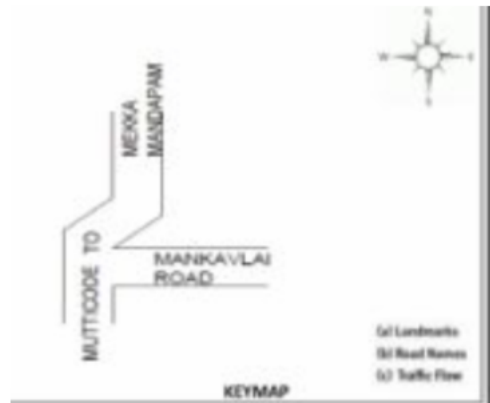

Cad View

Key MAP View