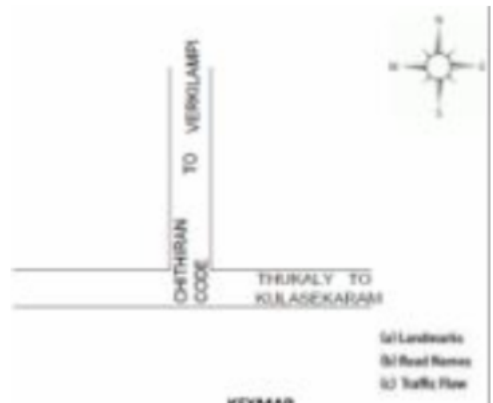

Key MAP View