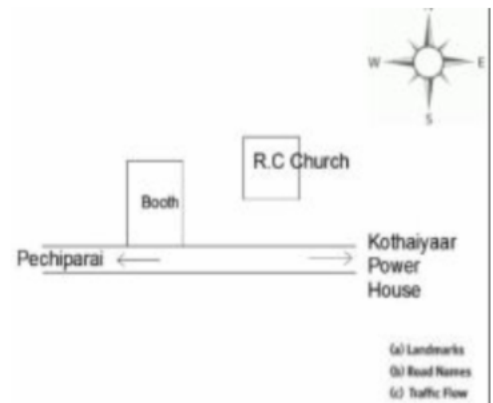

Google Map View

Polling Station Building Front View

Polling Station Front View

Cad View

Key MAP View

1 பெயர் : பென்கர் க ஜெ தந்தையின் பெயர்: கலைமணி த வீட்டு எண் : 1/2 வயது : 23 பாலினம் : ஆண்	AEK2975738 Photo is available	2 பெயர் : ஜோஸ்பர் க ஜெ தந்தையின் பெயர்: கலைமணி வீட்டு எண் : 1/2TN EB வயது : 21 பாலினம் : ஆண்	AEK3063591 Photo is available	3 பெயர் : தெய்வானை - கணவர் பெயர்: ஆறுமுகம் - வீட்டு எண் : 1-114 வயது : 59 பாலினம் : பெண்	AEK1934769 Photo is available
4 பெயர் : விஷாந்தினி தந்தையின் பெயர்: ராமசந்திரன் வீட்டு எண் : 2 வயது : 24 பாலினம் : பெண்	AEK3031382 Photo is available	5 பெயர் : தேவிகா தந்தையின் பெயர்: செல்வகுமார் வீட்டு எண் : 2 வயது : 22 பாலினம் : பெண்	AEK3031374 Photo is available	6 பெயர் : அரிபாலன் தந்தையின் பெயர்: பெருமாள் - வீட்டு எண் : 2-1 வயது : 58 பாலினம் : ஆண்	GLH1700459 Photo is available
7 பெயர் : ஃபிளாண்டினோ கணவர் பெயர்: அரிபாலன் - வீட்டு எண் : 2-1 வயது : 51 பாலினம் : பெண்	GLH3062932 Photo is available	8 பெயர் : ஸ்ரீலீலா - கணவர் பெயர்: பாண்டித்துரை - வீட்டு எண் : 2-20 வயது : 44 பாலினம் : பெண்	AEK1934777 Photo is available	9 பெயர் : ஷைலஜா - கணவர் பெயர்: நடராஜன் - வீட்டு எண் : 2-21 வயது : 30 பாலினம் : பெண்	AEK1822154 Photo is available
10 பெயர் : விஜயகுமார் தந்தையின் பெயர்: தாஸ் - வீட்டு எண் : 2-23 வயது : 52 பாலினம் : ஆண்	AEK2136521 Photo is available	11 பெயர் : குளோரி - கணவர் பெயர்: விஜயகுமார் - வீட்டு எண் : 2-23 வயது : 38 பாலினம் : பெண்	AEK1386911 Photo is available	12 பெயர் : தங்கபேபி கணவர் பெயர்: மணி - வீட்டு எண் : 2-25 வயது : 66 பாலினம் : பெண்	AEK2136547 Photo is available
13 பெயர் : சுரேஷ் தந்தையின் பெயர்: மணி - வீட்டு எண் : 2-25 வயது : 42 பாலினம் : ஆண்	GLH1700442 Photo is available	# 14 பெயர் : ராஜேஷ் மணி தந்தையின் பெயர்: மணி - வீட்டு எண் : 2-25 வயது : 41 பாலினம் : ஆண்	AEK1177617 Photo is available	15 பெயர் : சிகாபுதீன் தந்தையின் பெயர்: ஜெயினூல்ஆப்தீன் - வீட்டு எண் : 2-31 வயது : 51 பாலினம் : ஆண்	GLH3021862 Photo is available
16 பெயர் : சஜீனா கணவர் பெயர்: சிகாபுதீன் - வீட்டு எண் : 2-31 வயது : 46 பாலினம் : பெண்	GLH1053966 Photo is available	17 பெயர் : அல்ஷாத் தந்தையின் பெயர்: சிகாபுதீன் வீட்டு எண் : 2-31 வயது : 27 பாலினம் : ஆண்	AEK1893353 Photo is available	18 பெயர் : கணேசன் தந்தையின் பெயர்: வனராஜன் - வீட்டு எண் : 2-40 வயது : 48 பாலினம் : ஆண்	AEK2136455 Photo is available
19 பெயர் : சலோமி கணவர் பெயர்: கணேசன் - வீட்டு எண் : 2-40 வயது : 47 பாலினம் : பெண்	GLH1700418 Photo is available	20 பெயர் : கலைமணி தந்தையின் பெயர்: தங்கையா - வீட்டு எண் : 2-43 வயது : 52 பாலினம் : ஆண்	GLH2631737 Photo is available	21 பெயர் : ஜெயகுமாரி கணவர் பெயர்: கலைமணி - வீட்டு எண் : 2-43 வயது : 47 பாலினம் : பெண்	GLH2631745 Photo is available
22 பெயர் : பூமாரிமுத்து தந்தையின் பெயர்: அழகுமுத்து - வீட்டு எண் : 2-62 வயது : 52 பாலினம் : ஆண்	GLH3146792 Photo is available	23 பெயர் : தங்கத்தாய் கணவர் பெயர்: பூமாரிமுத்து - வீட்டு எண் : 2-62 வயது : 47 பாலினம் : பெண்	GLH1700996 Photo is available	24 பெயர் : முத்து குமார் தந்தையின் பெயர்: பூமாரி முத்து வீட்டு எண் : 2-62 வயது : 27 பாலினம் : ஆண்	AEK2016814 Photo is available
25 பெயர் : சரண்யா கணவர் பெயர்: பூமாரி முத்து வீட்டு எண் : 2.62 வயது : 25 பாலினம் : பெண்	AEK2016491 Photo is available	26 பெயர் : சுரேஷ்குமார் தந்தையின் பெயர்: ஆனந்தன் - வீட்டு எண் : 2-63 வயது : 52 பாலினம் : ஆண்	AEK1088814 Photo is available	27 பெயர் : அபினாஷ் - தந்தையின் பெயர்: சுரேஷ் குமார் - வீட்டு எண் : 2-63 வயது : 29 பாலினம் : ஆண்	AEK1934819 Photo is available
28 பெயர் : ஆதர்ஷ் எஸ் எஸ் தந்தையின் பெயர்: சுரேஷ்குமார் வீட்டு எண் : 2-63 வயது : 27 பாலினம் : ஆண்	AEK1893304 Photo is available	29 பெயர் : ஐயப்பன் தந்தையின் பெயர்: ஸ்ரீரங்கம் - வீட்டு எண் : 2-108 வயது : 62 பாலினம் : ஆண்	AEK2136315 Photo is available	30 பெயர் : சதீஸ் குமார் - தந்தையின் பெயர்: ஐயப்பன் - வீட்டு எண் : 2-108 வயது : 33 பாலினம் : ஆண்	AEK1387216 Photo is available