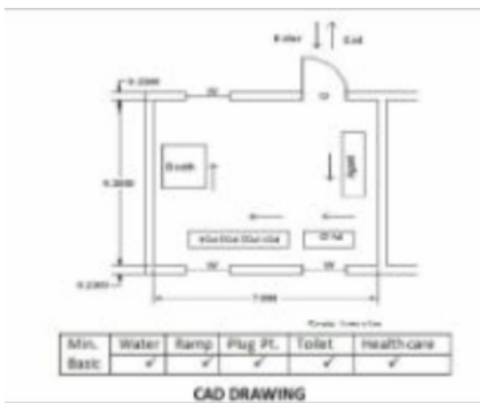

Google Map View

Polling Station Building Front View

Polling Station Front View

Cad View

Key MAP View

1 பெயர் : ஷண்முகம் - தந்தையின் பெயர்: சதாசிவன் - வீட்டு எண் : 2-42-1 வயது : 28 பாலினம் : ஆண்	AEK1792944 Photo is available	2 பெயர் : கிருஷ்ணகுமார் தந்தையின் பெயர்: ராகவன்நாயர் - வீட்டு எண் : 2-126-3 வயது : 49 பாலினம் : ஆண்	AEK0084087 Photo is available	3 பெயர் : முருகன் ச தந்தையின் பெயர்: சுப்பையன் வீட்டு எண் : 8/10 வயது : 71 பாலினம் : ஆண்	AEK3206646 Photo is available
4 பெயர் : தங்கம் மு கணவர் பெயர்: முருகன் வீட்டு எண் : 8/10 வயது : 54 பாலினம் : பெண்	AEK3208188 Photo is available	5 பெயர் : வேல்மகேஷ்வரன் இதரர் பெயர்: முருகன் வீட்டு எண் : 8-10 வயது : 23 பாலினம் : ஆண்	AEK3046711 Photo is available	6 பெயர் : திவ்யா கணவர் பெயர்: சந்தோஷ் வீட்டு எண் : E8/11 வயது : 32 பாலினம் : பெண்	AEK3059326 Photo is available
7 பெயர் : சிதம்பரம் - தந்தையின் பெயர்: ஆறுமுகம் - வீட்டு எண் : 8/16,5 வயது : 46 பாலினம் : ஆண்	AEK1690304 Photo is available	8 பெயர் : சாலினி - கணவர் பெயர்: சிதம்பரம் - வீட்டு எண் : 8/16,5 வயது : 37 பாலினம் : பெண்	AEK1690262 Photo is available	9 பெயர் : சுர்ஜித் கோல்டன் - தந்தையின் பெயர்: தேவசகாயம் - வீட்டு எண் : 21-10 வயது : 35 பாலினம் : ஆண்	AEK1212729 Photo is available
10 பெயர் : சஞ்சீவினி - தந்தையின் பெயர்: தேவசகாயம் - வீட்டு எண் : 21-10 வயது : 33 பாலினம் : பெண்	AEK1212745 Photo is available	11 பெயர் : பிந்து - கணவர் பெயர்: மோகனன் - வீட்டு எண் : 21-19 வயது : 48 பாலினம் : பெண்	AEK1346881 Photo is available	12 பெயர் : சிந்து - கணவர் பெயர்: குமார் - வீட்டு எண் : 21-28 வயது : 44 பாலினம் : பெண்	AEK1690254 Photo is available
13 பெயர் : ஆனந்தி - தந்தையின் பெயர்: நாகராஜன் - வீட்டு எண் : 21-30 வயது : 32 பாலினம் : பெண்	AEK1461359 Photo is available	14 பெயர் : நிஷாந்த் - தந்தையின் பெயர்: பாலகிருஷ்ணன் - வீட்டு எண் : 21-35 வயது : 32 பாலினம் : ஆண்	AEK1347426 Photo is available	15 பெயர் : நந்த கோபன் - தந்தையின் பெயர்: கோப குமார் - வீட்டு எண் : 21-46-2 வயது : 28 பாலினம் : ஆண்	AEK1793025 Photo is available
16 பெயர் : சிந்து - கணவர் பெயர்: மணி - வீட்டு எண் : 21-46B வயது : 53 பாலினம் : பெண்	AEK1347020 Photo is available	17 பெயர் : பூங்கலாகிருஷ்ணகுமார் கணவர் பெயர்: கிருஷ்ணகுமார் வீட்டு எண் : 21/51 வயது : 61 பாலினம் : பெண்	AEK3115474 Photo is available	18 பெயர் : விஷ்ணு கே எஸ் தந்தையின் பெயர்: கிருஷ்ணகுமார் வீட்டு எண் : 21/51 வயது : 24 பாலினம் : ஆண்	AEK3183951 Photo is available
19 பெயர் : மோகன் குமார் - தந்தையின் பெயர்: நாகேந்திரன் நாயர் - வீட்டு எண் : 21-53-1 வயது : 71 பாலினம் : ஆண்	AEK1347202 Photo is available	20 பெயர் : ஆதிரா - தந்தையின் பெயர்: ஜெயதேவன் - வீட்டு எண் : 21-58 வயது : 28 பாலினம் : பெண்	AEK1792977 Photo is available	21 பெயர் : ரமேஷ் தந்தையின் பெயர்: வேலாயுதம் பிள்ளை - வீட்டு எண் : 21-66/1 வயது : 47 பாலினம் : ஆண்	KVF1870252 Photo is available
22 பெயர் : லதாகுமாரி - கணவர் பெயர்: சந்திரசேகரன்நாயர் - வீட்டு எண் : 21-69 வயது : 58 பாலினம் : பெண்	AEK1149467 Photo is available	23 பெயர் : ஜினுகுட்டன் - தந்தையின் பெயர்: ரவிந்திரன் - வீட்டு எண் : 21-71 வயது : 34 பாலினம் : ஆண்	AEK1149525 Photo is available	24 பெயர் : அனீஷ் - தந்தையின் பெயர்: பத்மநாபன் - வீட்டு எண் : 21-75 வயது : 35 பாலினம் : ஆண்	AEK1149137 Photo is available
25 பெயர் : ஆறுமுக மாரியம்மாள் - கணவர் பெயர்: விஜீ - வீட்டு எண் : 21-76-2 வயது : 36 பாலினம் : பெண்	AEK1347400 Photo is available	26 பெயர் : மோகனசந்திரன் தம்பி தந்தையின் பெயர்: சந்திரசேகரன் தம்பி - வீட்டு எண் : 21-77 வயது : 71 பாலினம் : ஆண்	AEK2503340 Photo is available	27 பெயர் : ஆயில்லியா மோகன் - தந்தையின் பெயர்: சந்திர மோகன் - வீட்டு எண் : 21-80-2 வயது : 28 பாலினம் : பெண்	AEK1690288 Photo is available
28 பெயர் : சுகுமாரி அம்மா - கணவர் பெயர்: கேசவன் நாயர் - வீட்டு எண் : 21-84 வயது : 82 பாலினம் : பெண்	AEK1769074 Photo is available	29 பெயர் : மார்பின்ஷானுசெமிஷா - கணவர் பெயர்: ராஜேஷ் - வீட்டு எண் : 21-90 வயது : 42 பாலினம் : பெண்	AEK1769066 Photo is available	30 பெயர் : விவேக் - தந்தையின் பெயர்: கிருஷ்ண குமார் - வீட்டு எண் : 21-93-1 வயது : 28 பாலினம் : ஆண்	AEK1690221 Photo is available