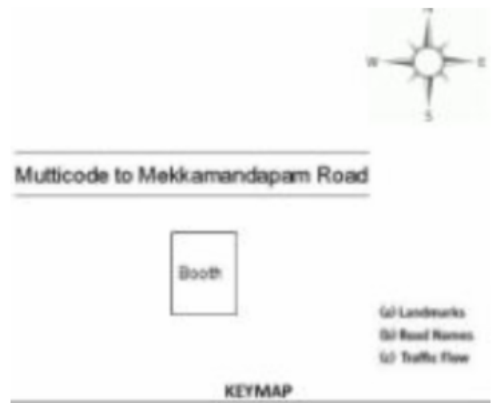

Key MAP View