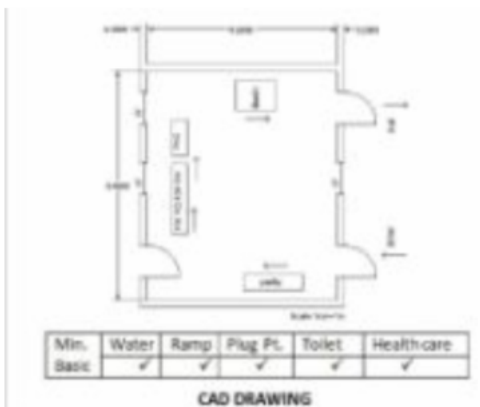

Google Map View

Polling Station Building Front View

Polling Station Front View

Cad View

Key MAP View

1	AEK3237690	பெயர் : மு தெபோராள் கணவர் பெயர்: விக்டர் தாஸ் வீட்டு எண் : 8/87, வயது : 48 பாலினம் : பெண்	Photo is available	2	AEK3237708	பெயர் : அபிமோள் வி தந்தையின் பெயர்: விக்டர் தாஸ் வீட்டு எண் : 8/87 வயது : 22 பாலினம் : பெண்	Photo is available	3	AEK3081049	பெயர் : கோமதி தந்தையின் பெயர்: நீலாம்பிள்ளை வீட்டு எண் : 9/3 வயது : 80 பாலினம் : பெண்	Photo is available
4	AEK3238136	பெயர் : ஷைனி ஜி தந்தையின் பெயர்: ஜான் கிறிஸ்டோபர் வீட்டு எண் : 9/11/128 வயது : 19 பாலினம் : பெண்	Photo is available	5	AEK1150465	பெயர் : தங்கமணி - தந்தையின் பெயர்: தங்கப்பன் - வீட்டு எண் : 9-76-4 வயது : 40 பாலினம் : ஆண்	Photo is available	6	AEK1150473	பெயர் : தனலெட்சுமி - கணவர் பெயர்: தங்கமணி - வீட்டு எண் : 9-76-4 வயது : 39 பாலினம் : பெண்	Photo is available
7	AEK1656735	பெயர் : கிறிஸ்து மணி கணவர் பெயர்: லூக்காஸ் வீட்டு எண் : 9-237 வயது : 66 பாலினம் : பெண்	Photo is available	8	AEK3024080	பெயர் : ரமயா ரெ தாயின் பெயர்: ரமணி வீட்டு எண் : 10-4/3 வயது : 37 பாலினம் : பெண்	Photo is available	9	AEK1462969	பெயர் : முருகன் - தாயின் பெயர்: சரசம் - வீட்டு எண் : 10-92 வயது : 35 பாலினம் : ஆண்	Photo is available
10	AEK3155645	பெயர் : தனுஷியா த தாயின் பெயர்: தனலெட்சுமி வீட்டு எண் : 10-141/2 வயது : 20 பாலினம் : பெண்	Photo is available	11	AEK1462860	பெயர் : முத்துகுமார் - தந்தையின் பெயர்: குஞ்சாதித்தன் - வீட்டு எண் : 10-183 வயது : 41 பாலினம் : ஆண்	Photo is available	12	AEK0085118	பெயர் : ஜயப்பன் தந்தையின் பெயர்: சுந்தரம் - வீட்டு எண் : 10-184 வயது : 44 பாலினம் : ஆண்	Photo is available
13	AEK0085134	பெயர் : சரஸ்வதி தந்தையின் பெயர்: சுந்தரம் - வீட்டு எண் : 10-184 வயது : 40 பாலினம் : பெண்	Photo is available	14	AEK1907039	பெயர் : ஞானதாஸ் தந்தையின் பெயர்: முத்தையன் வீட்டு எண் : 10-1071 வயது : 69 பாலினம் : ஆண்	Photo is available	15	AEK1569912	பெயர் : சிவ குமார் - தந்தையின் பெயர்: ஸ்ரீதரன் நாயர் - வீட்டு எண் : 11 வயது : 33 பாலினம் : ஆண்	Photo is available
16	AEK1569979	பெயர் : ஸ்ரீஜித் - தந்தையின் பெயர்: ஸ்ரீதரன் நாயர் - வீட்டு எண் : 11 வயது : 32 பாலினம் : ஆண்	Photo is available	17	AEK2508893	பெயர் : அன்னபாய் கணவர் பெயர்: மணி - வீட்டு எண் : 11-1 வயது : 72 பாலினம் : பெண்	Photo is available	18	AEK1092972	பெயர் : பிரிஸ்ஸுருபன் தந்தையின் பெயர்: மணி - வீட்டு எண் : 11-1 வயது : 48 பாலினம் : ஆண்	Photo is available
19	AEK1151364	பெயர் : பிந்துகுமாரி கணவர் பெயர்: ராபர்ட்கிங்ஸிலி வீட்டு எண் : 11-1 வயது : 42 பாலினம் : பெண்	Photo is available	20	KVF3211299	பெயர் : ஜோஸ்பிரடிட் தந்தையின் பெயர்: அன்பையன் - வீட்டு எண் : 11-2 வயது : 47 பாலினம் : ஆண்	Photo is available	21	AEK1151513	பெயர் : ஜெகன்செலின்சேம் - தந்தையின் பெயர்: தங்கப்பன் - வீட்டு எண் : 11-2-1 வயது : 45 பாலினம் : ஆண்	Photo is available
22	AEK2508919	பெயர் : ஸ்ரீகலா கணவர் பெயர்: வினோத்குமார் - வீட்டு எண் : 11-2A வயது : 51 பாலினம் : பெண்	Photo is available	23	AEK2832277	பெயர் : விஷ்ணு பிரதாப் தந்தையின் பெயர்: வினோத குமார் வீட்டு எண் : 11-2ஏ வயது : 26 பாலினம் : ஆண்	Photo is available	24	AEK2508935	பெயர் : ராதாகிருஷ்ணன் தாயின் பெயர்: ஜெகதம்மா - வீட்டு எண் : 11-3 வயது : 55 பாலினம் : ஆண்	Photo is available
25	KVF0993949	பெயர் : கீதாசுமாரி கணவர் பெயர்: ராதாகிருஷ்ணன் - வீட்டு எண் : 11-3 வயது : 53 பாலினம் : பெண்	Photo is available	26	AEK2508943	பெயர் : செல்லன்ஆசாரி தந்தையின் பெயர்: முருகன் - வீட்டு எண் : 11-5 வயது : 69 பாலினம் : ஆண்	Photo is available	27	AEK2508950	பெயர் : சந்திரிகா கணவர் பெயர்: செல்லன்ஆசாரி - வீட்டு எண் : 11-5 வயது : 63 பாலினம் : பெண்	Photo is available
28	AEK1151356	பெயர் : பிதிரப் - தந்தையின் பெயர்: செல்லன்ஆசாரி - வீட்டு எண் : 11-5 வயது : 38 பாலினம் : ஆண்	Photo is available	29	AEK0166686	பெயர் : சரஜன் தந்தையின் பெயர்: சசிசுமார் வீட்டு எண் : 11-5 வயது : 35 பாலினம் : ஆண்	Photo is available	30	AEK2000982	பெயர் : உமா கணவர் பெயர்: கதிர்வேல் வீட்டு எண் : 11-5ஏ-1 வயது : 48 பாலினம் : பெண்	Photo is available