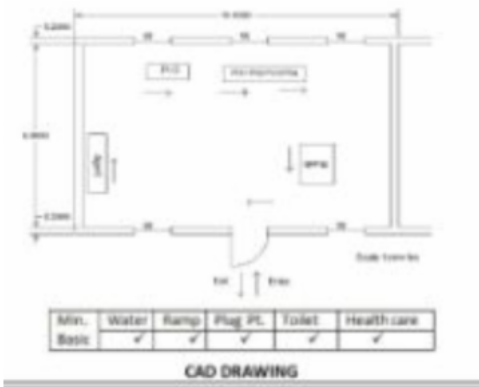

Cad View

Key MAP View