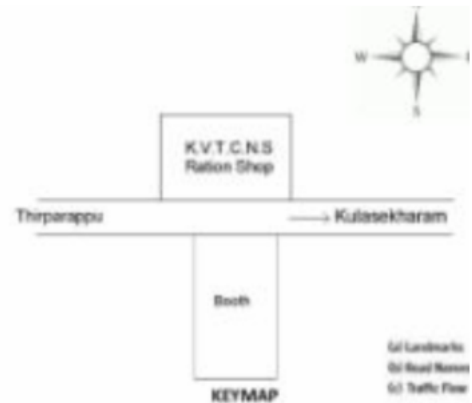

Google Map View

Polling Station Building Front View

Polling Station Front View

Cad View

Key MAP View

சட்டமன்றத் தொகுதியின் எண் மற்றும் பெயர் : 232-பத்மநாபபுரம்
பிரிவு எண் மற்றும் பெயர் 1-தும்பக்கோடு அ (வ.கி), திற்பரப்பு (பே), பிளாக் 17, குருவிபற்று கரைக்காடு