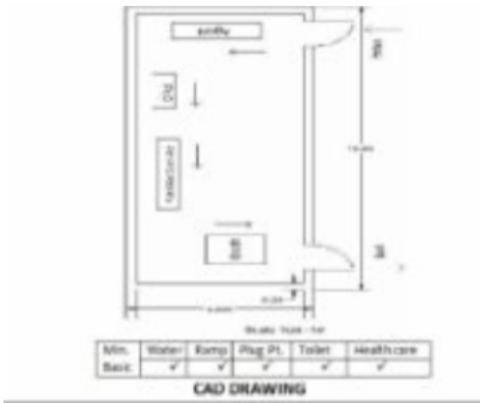

Google Map View

Polling Station Building Front View

Polling Station Front View

Cad View

Key MAP View

சட்டமன்றத் தொகுதியின் எண் மற்றும் பெயர் : 232-பத்மநாபபுரம்
பிரிவு எண் மற்றும் பெயர் 1-தும்பக்கோடு அ (வ.கி), திற்பரப்பு (பே), பிளாக் 17, குருவிபற்று கரைக்காடு