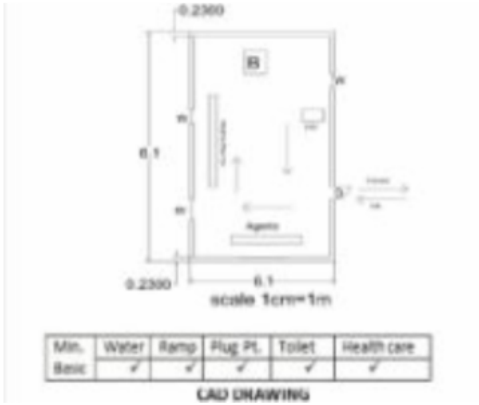

Google Map View

Polling Station Building Front View

Polling Station Front View

Cad View

Key MAP View

1 பெயர் : ஷிபானா பெறிள் - கணவர் பெயர்: மாலிக்கண் - வீட்டு எண் : 1/31/ஜி/1 வயது : 34 பாலினம் : பெண்	AEK1470327 Photo is available	2 பெயர் : ஷைன்லால் தந்தையின் பெயர்: சஜூவ்ராவ் - வீட்டு எண் : 7-3-28 வயது : 37 பாலினம் : ஆண்	KVF4025763 Photo is available	3 பெயர் : வந்தனா - தந்தையின் பெயர்: ஆன்சிலின் - வீட்டு எண் : 13 வயது : 54 பாலினம் : பெண்	AEK1043561 Photo is available
4 பெயர் : புனிதா கணவர் பெயர்: வினு - வீட்டு எண் : 13 வயது : 42 பாலினம் : பெண்	AEK0094920 Photo is available	5 பெயர் : ஹெர்லின் ஷைனி - தந்தையின் பெயர்: ஆபிரகாம் - வீட்டு எண் : 13 வயது : 33 பாலினம் : பெண்	AEK1334424 Photo is available	6 பெயர் : ம சந்தியா கணவர் பெயர்: த ஜெகதீஸ் வீட்டு எண் : 13 வயது : 33 பாலினம் : பெண்	AEK3244696 Photo is available
7 பெயர் : ஜேம்ஸ் ஜியார்ஜியோ ம தந்தையின் பெயர்: மனோஜ் குமார் கா வீட்டு எண் : 13 வயது : 23 பாலினம் : ஆண்	AEK3151438 Photo is available	8 பெயர் : பூபதி கணவர் பெயர்: சாமுவேல் - வீட்டு எண் : 13-1 வயது : 79 பாலினம் : பெண்	AEK2571123 Photo is available	9 பெயர் : வில்விட் ஜாணி - தந்தையின் பெயர்: வில்சன் தேவதாஸ் வீட்டு எண் : 13-2-C2 வயது : 37 பாலினம் : ஆண்	AEK1695998 Photo is available
10 பெயர் : செல்லம்மாள் கணவர் பெயர்: டேவிட் - வீட்டு எண் : 13-3 வயது : 74 பாலினம் : பெண்	AEK2571131 Photo is available	11 பெயர் : பவுல் - தந்தையின் பெயர்: சிவநாதன் வீட்டு எண் : 13-3-1 வயது : 65 பாலினம் : ஆண்	AEK1470533 Photo is available	12 பெயர் : லீலா கணவர் பெயர்: பவுல் வீட்டு எண் : 13-3-1 வயது : 61 பாலினம் : பெண்	KVF2032670 Photo is available
13 பெயர் : டேனியல் ராஜ் - தந்தையின் பெயர்: பவுல் - வீட்டு எண் : 13-3-1 வயது : 31 பாலினம் : ஆண்	AEK1470350 Photo is available	14 பெயர் : ராஜேஷ்வரி கணவர் பெயர்: டார்வின் வீட்டு எண் : 13-3A வயது : 37 பாலினம் : பெண்	AEK2841609 Photo is available	15 பெயர் : பிரியா - கணவர் பெயர்: எட்வின் - வீட்டு எண் : 13-3A வயது : 36 பாலினம் : பெண்	AEK1383843 Photo is available
16 பெயர் : விஜயகுமாரி கணவர் பெயர்: செந்தில்குமார் வீட்டு எண் : 13-3A வயது : 36 பாலினம் : பெண்	AEK2841526 Photo is available	17 பெயர் : செந்தில் குமார் - தந்தையின் பெயர்: செல்லத்துரை - வீட்டு எண் : 13-3A-2 வயது : 36 பாலினம் : ஆண்	AEK1470855 Photo is available	18 பெயர் : விஜிலாகுமாரி கணவர் பெயர்: டார்வன் வீட்டு எண் : 13-3ஏ-3 வயது : 29 பாலினம் : பெண்	AEK2996320 Photo is available
19 பெயர் : கீதா - கணவர் பெயர்: ஜாஸ்லின் பிரபு - வீட்டு எண் : 13-3A171A வயது : 44 பாலினம் : பெண்	AEK1764430 Photo is available	20 பெயர் : செல்வி - கணவர் பெயர்: ராஜூ - வீட்டு எண் : 13-3B1 வயது : 43 பாலினம் : பெண்	AEK1334432 Photo is available	21 பெயர் : ராணி கணவர் பெயர்: ஜோசப் - வீட்டு எண் : 13-4 வயது : 62 பாலினம் : பெண்	AEK2571156 Photo is available
22 பெயர் : எட்வின் தந்தையின் பெயர்: தாவீது - வீட்டு எண் : 13-5 வயது : 48 பாலினம் : பெண்	KVF1154764 Photo is available	23 பெயர் : செந்தில்குமார் தந்தையின் பெயர்: தாவீது - வீட்டு எண் : 13-5 வயது : 47 பாலினம் : ஆண்	KVF1153063 Photo is available	24 பெயர் : மகேஸ்வரி - கணவர் பெயர்: தங்கராஜ் - வீட்டு எண் : 13-5 வயது : 43 பாலினம் : பெண்	AEK1470475 Photo is available
25 பெயர் : ராஜா தந்தையின் பெயர்: பொன்னையன் - வீட்டு எண் : 13-6-6F-8 வயது : 64 பாலினம் : ஆண்	KVF3278306 Photo is available	26 பெயர் : ஸ்டெல்லாமேரி கணவர் பெயர்: ராஜா - வீட்டு எண் : 13-6-6F-8 வயது : 61 பாலினம் : பெண்	KVF3278298 Photo is available	27 பெயர் : ஷைனஜ் தந்தையின் பெயர்: ராஜன் வீட்டு எண் : 13-6-8 வயது : 27 பாலினம் : பெண்	AEK1910496 Photo is available
28 பெயர் : அகஸ்டின் குானதாஸ் தந்தையின் பெயர்: முத்தையன் நாடார் - வீட்டு எண் : 13-6A வயது : 62 பாலினம் : ஆண்	KVF3278280 Photo is available	29 பெயர் : ஷோபா ராணி கணவர் பெயர்: தங்கப்பன் - வீட்டு எண் : 13-6C வயது : 45 பாலினம் : பெண்	AEK0094896 Photo is available	30 பெயர் : சுரேந்திரன் க தந்தையின் பெயர்: கமலாசனன் வீட்டு எண் : 13-6சி-11 வயது : 55 பாலினம் : ஆண்	AEK3023751 Photo is available