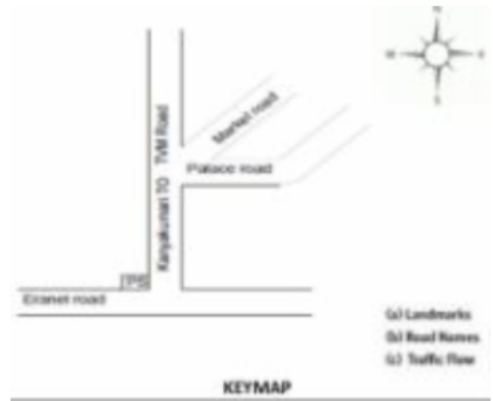

Key MAP View