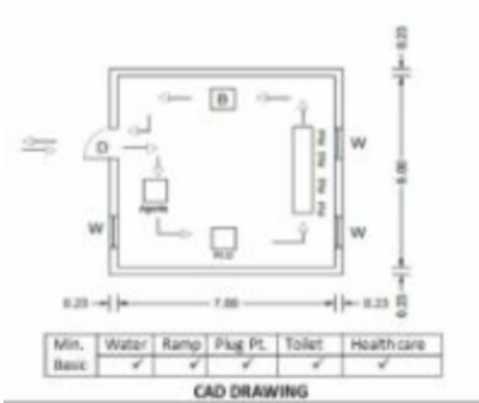

வாக்காளர் பதிவு அலுவலரின்
கையொப்பம்

Nazri Naksha

Google Map View

Polling Station Building Front View

Polling Station Front View

Cad View

Key MAP View

1 பெயர் : முத்து செல்வி கணவர் பெயர்: ஆனந்த் வீட்டு எண் : 5/4ஏப் வயது : 25 பாலினம் : பெண் Photo is available	AEK2941573	2 பெயர் : ஜெபஅனுஷா - தந்தையின் பெயர்: ஜோணி - வீட்டு எண் : 11/46 (2) வயது : 36 பாலினம் : பெண் Photo is available	AEK1066273	3 பெயர் : அஜிஸ் ஷா பி தந்தையின் பெயர்: ஷாஜு வீட்டு எண் : 11/52 பி 6 வயது : 23 பாலினம் : ஆண் Photo is available	AEK3181815
4 பெயர் : ரபிக் தந்தையின் பெயர்: காசிம் வீட்டு எண் : 12 வயது : 45 பாலினம் : ஆண் Photo is available	AEK2941144	5 பெயர் : ஹானா கணவர் பெயர்: ரபிக் வீட்டு எண் : 12 வயது : 36 பாலினம் : பெண் Photo is available	AEK2941458	6 பெயர் : அருண் தந்தையின் பெயர்: முருகன் வீட்டு எண் : 15/1ஏ வயது : 41 பாலினம் : ஆண் Photo is available	AEK3005139
7 பெயர் : திவ்யா கணவர் பெயர்: ஆனந்த் வீட்டு எண் : 15/1ஏ வயது : 36 பாலினம் : பெண் Photo is available	AEK3005089	8 பெயர் : முருகன் தந்தையின் பெயர்: கோலப்பன் - வீட்டு எண் : 15-2 வயது : 64 பாலினம் : ஆண் Photo is available	AEK2716751	9 பெயர் : தங்கம் கணவர் பெயர்: முருகன் - வீட்டு எண் : 15-2 வயது : 61 பாலினம் : பெண் Photo is available	AEK2716769
10 பெயர் : செய்யது அலி இதரர் பெயர்: சஜினா வீட்டு எண் : 15-2A வயது : 55 பாலினம் : ஆண் Photo is available	AEK1927086	11 பெயர் : சஜினா கணவர் பெயர்: செய்யதுஅலி வீட்டு எண் : 15-2A வயது : 47 பாலினம் : பெண் Photo is available	AEK1927094	12 பெயர் : ஆனந்த் தந்தையின் பெயர்: முருகன் - வீட்டு எண் : 15-3 வயது : 42 பாலினம் : ஆண் Photo is available	KVF1732262
13 பெயர் : ரேவதி ராஜேந்திரன் தந்தையின் பெயர்: ராஜேந்திரன் - வீட்டு எண் : 15-3 வயது : 29 பாலினம் : பெண் Photo is available	AEK1839034	14 பெயர் : சரஸ்வதி கணவர் பெயர்: சுப்பையன் வீட்டு எண் : 15/04 வயது : 79 பாலினம் : பெண் Photo is available	AEK3029246	15 பெயர் : பிரசாந்த் தந்தையின் பெயர்: ஐயப்பன் வீட்டு எண் : 15-4 வயது : 29 பாலினம் : ஆண் Photo is available	AEK1891084
16 பெயர் : ஷண்முக சுந்தரம் தந்தையின் பெயர்: சுடலை முத்து வீட்டு எண் : 15/4-கே வயது : 54 பாலினம் : ஆண் Photo is available	AEK3029220	17 பெயர் : செளதம் கணவர் பெயர்: சன்முக சுந்தரம் வீட்டு எண் : 15/4-கே வயது : 54 பாலினம் : பெண் Photo is available	AEK3029261	18 பெயர் : சரஸ்வதி லெ கணவர் பெயர்: முருகன் பெ வீட்டு எண் : 15/4L வயது : 63 பாலினம் : பெண் Photo is available	AEK2004372
19 பெயர் : சசிதாமார் தந்தையின் பெயர்: சுப்பையன் - வீட்டு எண் : 15-4-ன் வயது : 58 பாலினம் : ஆண் Photo is available	AEK2717056	20 பெயர் : சரோஜா கணவர் பெயர்: தாயுமானவர் ஆசாரி - வீட்டு எண் : 15-5 வயது : 83 பாலினம் : பெண் Photo is available	AEK2716777	21 பெயர் : கௌரியம்மாள் கணவர் பெயர்: கௌரிஷ் வீட்டு எண் : 15-5 வயது : 45 பாலினம் : பெண் Photo is available	AEK2834414
22 பெயர் : சரோஜா தேவி தந்தையின் பெயர்: ராமசந்திரன் வீட்டு எண் : 15-8D வயது : 31 பாலினம் : பெண் Photo is available	AEK1926831	23 பெயர் : மினி கணவர் பெயர்: இராமச்சந்திரன் வீட்டு எண் : 15-8-D வயது : 54 பாலினம் : பெண் Photo is available	AEK1891035	24 பெயர் : பரமேஸ்வரி கணவர் பெயர்: தங்கப்பன் - வீட்டு எண் : 15-12 வயது : 63 பாலினம் : பெண் Photo is available	AEK2716801
25 பெயர் : ரமேஷ் - தந்தையின் பெயர்: தங்கப்பன் - வீட்டு எண் : 15-12-18 வயது : 41 பாலினம் : ஆண் Photo is available	AEK1264035	26 பெயர் : மீனா கணவர் பெயர்: முருகேசன் - வீட்டு எண் : 15-13 வயது : 45 பாலினம் : பெண் Photo is available	KVF3226669	27 பெயர் : சதீஷ் தந்தையின் பெயர்: பரமேஸ்வரன் வீட்டு எண் : 15-14ஏ வயது : 37 பாலினம் : ஆண் Photo is available	AEK2941813
28 பெயர் : விசு - தந்தையின் பெயர்: பரமேஸ்வரன் - வீட்டு எண் : 15-14A-1 வயது : 39 பாலினம் : ஆண் Photo is available	AEK1628296	29 பெயர் : கண்ணன் தந்தையின் பெயர்: வேலாயுதன் - வீட்டு எண் : 15-15 வயது : 56 பாலினம் : ஆண் Photo is available	KVF3165966	30 பெயர் : முருகேசன் தந்தையின் பெயர்: செல்லன் - வீட்டு எண் : 15-15 வயது : 55 பாலினம் : ஆண் Photo is available	AEK2716827