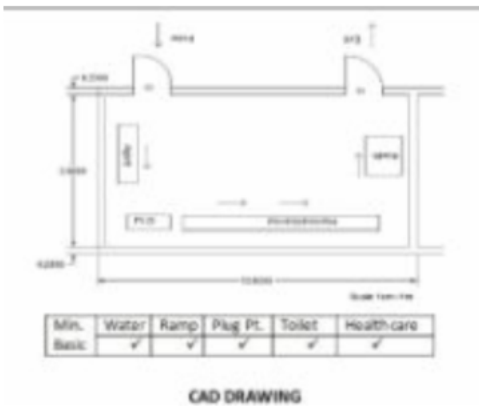

Cad View

Key MAP View