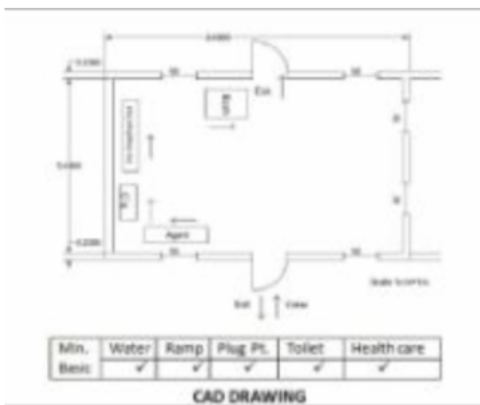

Google Map View

Polling Station Building Front View

Polling Station Front View

Cad View

Key MAP View

சட்டமன்றத் தொகுதியின் எண் மற்றும் பெயர் : 232-பத்மநாபபுரம்
பிரிவு எண் மற்றும் பெயர் 1-கல்குளம் (வ.கி), பத்மநாபபுரம் (ந), பிளாக் 36, கோனார் தெரு